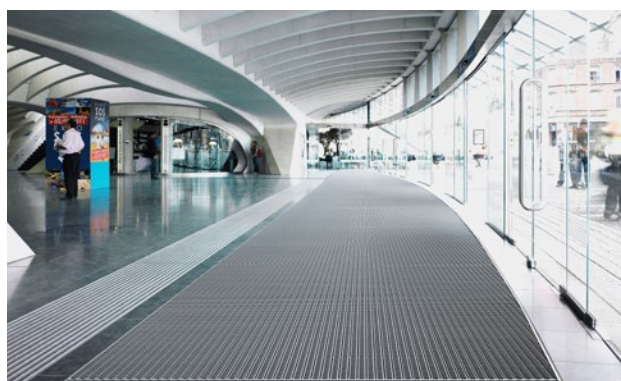

opis

Trpežen originalen vhodni predpražnik, ki se lahko zvije, s standardnim vložkom za naležno položitev. Izdelava po meri v širini in pohodni globini brez izravnalnega profila. Dobavljivo v vseh geometrijskih oblikah.

4 leta garancije

emco DIPLOMAT Original s kasetno ščetko

tip 517 CB

ca. Višina (mm)	17
Opozorilo glede višine	Dejanska višina vložka je lahko zaradi ščetin za ca. 2 mm višja.
povoznost	otroški voziček nakupovalni voziček invalidski voziček
Opozorilo glede povoznosti	Opozorilo: Upoštevajte, prosimo, da lahko ščetine kasetne krtače izgubijo svojo trdnost, če se redno in pogosto povozijo.
standarden razmik med profili ca. (mm)	5, distančniki iz gume
Vrtljiva vrata	Za vrtljiva vrata so na voljo naši predpražniki s 3-mm razmikom med prečkami v skladu s standardom DIN EN 16005.
povezava	z jekleno vrvjo, prevlečeno z umetno maso
širina profila (mm)	27,5
teža (kg/m²)	14,1
Razdelitev predpražnika po tovarniških standardih	od dolžine profila 3.000 mm ali maksimalne mase predpražnika 30 kg naprej. Dolžine profilov od 2.300 mm naprej za doplačilo. Razdelitev predpražnika je na voljo na željo stranke.
nosilni profil	iz aluminija z izolacijo proti pohodnemu zvoku na spodnji strani
Barva profila podpore	Ob doplačilu barve eloksiranja: EV3 zlata, C33 srednje bronasto eloksirano, C35 črna barva ali C31 nerjavno jeklo
nastopna ploskev	vgraden, odporen, vremensko odporen kasetni profil z vzporedno razporejenimi čopki ščetk. Dejanska višina predpražnika: +1 do 2 mm.
Protizdrsna varnost	protizdrsna lastnost R 13 po DIN 51130
gorljivost	Na željo je komplet predpražnika (le s črnimi svežnji ščetin) dobavljiv s protipožarnimi lastnostmi v skladu s standardom EN 13501 razreda Cf1-s1 (za doplačilo).