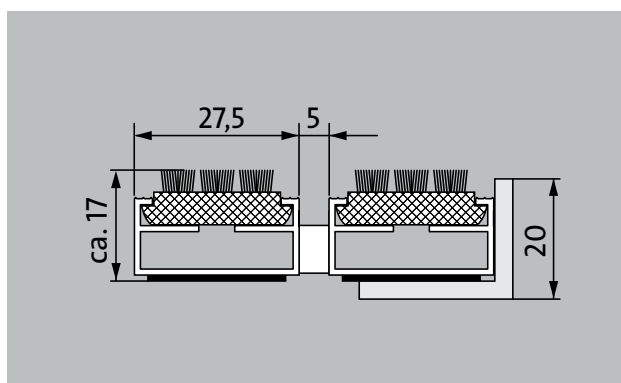

emco DIPLOMAT Original s kasetno ščetko

tip 517 CB