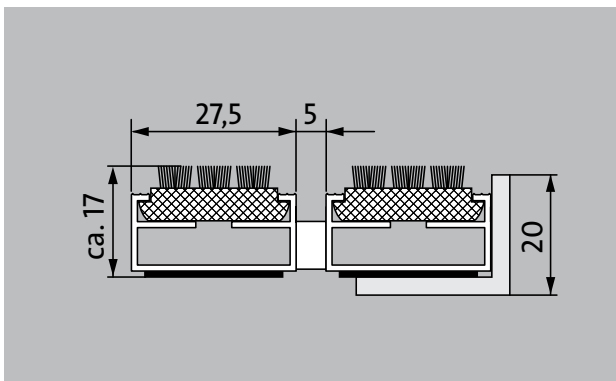

emco Diplomaat Original met cassetteborstel

type 517 CB