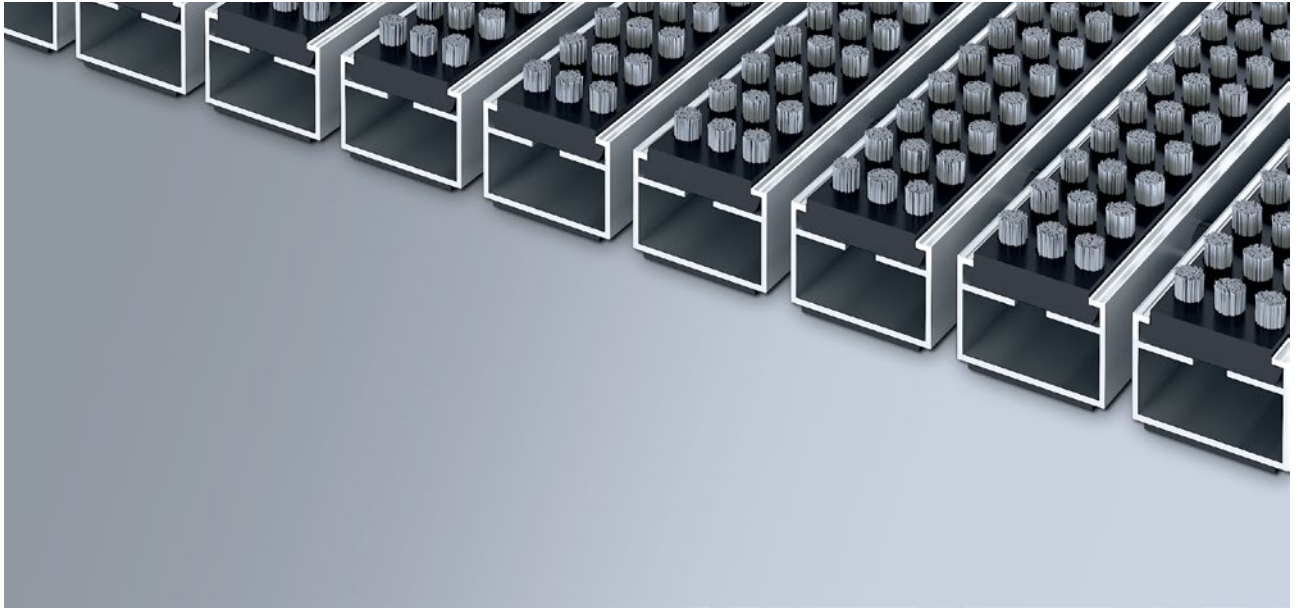

emco Diplomaat Original met cassetteborstel

type 517 CB

De uiterst slijtvaste Original entreemat met weersbestendige cassetteborstel inlage waarbij de borstels parallel zijn gemonteerd. Uitermate geschikt voor de opname van grof vuil. Speciaal voor gebouwen met een normale belastingsfrequentie.