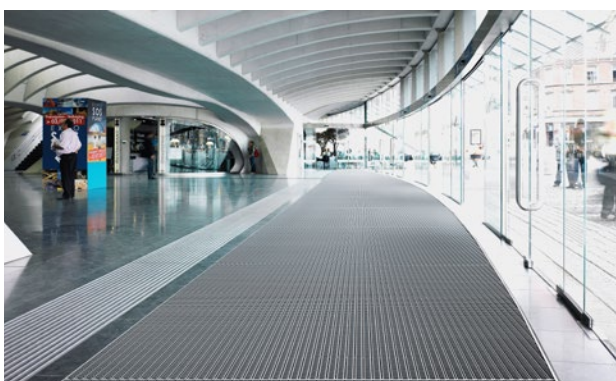

beschrijving

Oprolbare, uiterst slijtvaste Original entreemat met standaard inlage. Geschikt voor opliggende toepassing. Wordt op maat gemaakt en is in alle vormen leverbaar.

Buiten (zone 1)

straatvuil, haren, zand, as, textielvezels, kleine bladeren en takjes, split, grof zand, kleine kiezelsteentjes

straatvuil, haren, zand, as, textielvezels, kleine bladeren en takjes enz.

slipvaste eigenschap R13 volgens DIN 51130

4 jaar garantie