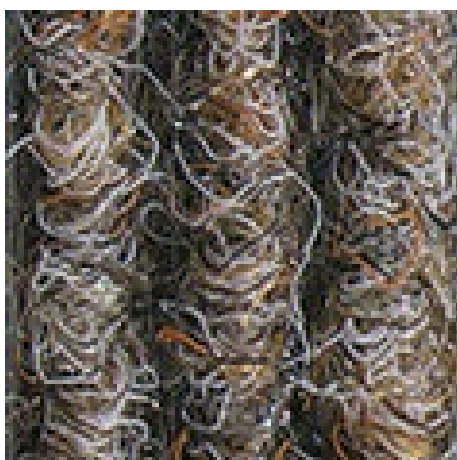

Arena nº 430

Las condiciones de la garantía se pueden consultar en:
www.emco-bau.com/es/condiciones-de-garantia/

Sujeto a modificaciones técnicas

emco Spain · Ctra de Cornellá, 147 - 149 Cityparc Atenas 2º; 2º · 08940 Cornellá de Llobregat (Barcelona) · Teléfono: 93 241 14 25 · Fax: 93 241 14 26 · Mail: info.es@emco.de · www.emco-bau.com