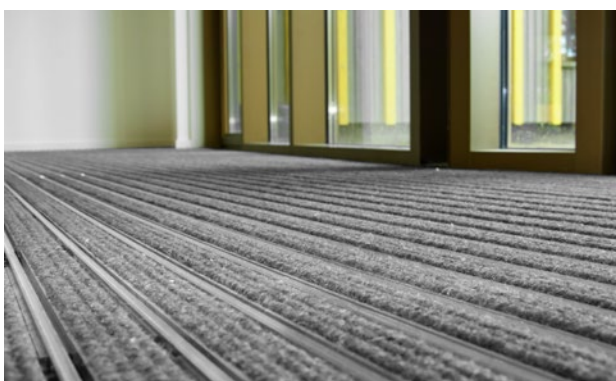

emco DIPLOMAT Original con tiras de fibra textil y borde raspador

Modelo 512 RK

La Alfombra de Entrada original con la inserción de fibras gruesas es adecuada para resistir la abrasión y ofrece máxima estabilidad dimensional. Diseñada para recoger la suciedad fina. El perfil adicional aporta mayor capacidad de limpieza. Diseñado óptimamente para edificios expuestos a pisadas medias a fuertes.

1 **2** **3** Interior y exterior (con techado, Zona 1+2)

Descripción

Alfombra de entrada original enrollable y resistente con inserción estándar para ir sobre estructuras colectoras o directamente apoyadas en el suelo. Se fabrican a medida sin necesidad de perfil de compensación y sea cual sea su forma irregular