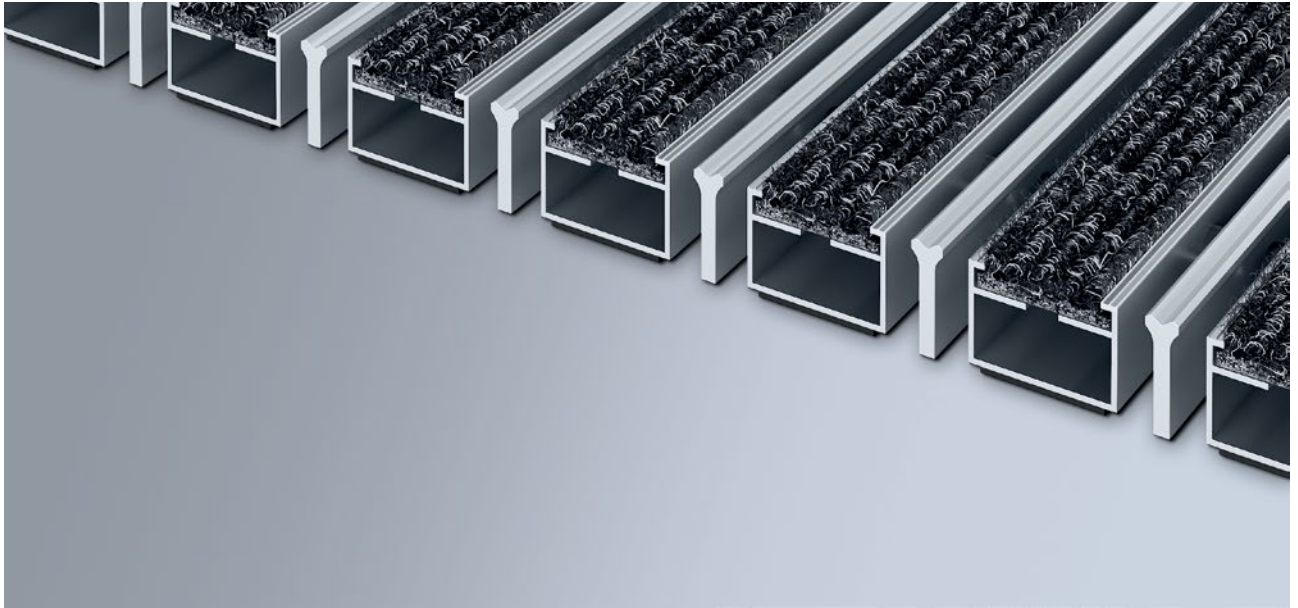

emco DIPLOMAT Original con tiras de fibra textil y borde raspador

Modelo 512 RK

La Alfombra de Entrada original con la inserción de fibras gruesas es adecuada para resistir la abrasión y ofrece máxima estabilidad dimensional. Diseñada para recoger la suciedad fina. El perfil adicional aporta mayor capacidad de limpieza. Diseñado óptimamente para edificios expuestos a pisadas medias a fuertes.

1 **2** **3** Interior y exterior (con techado, Zona 1+2)

Descripción

Alfombra de entrada original enrollable y resistente con inserción estándar para ir sobre estructuras colectoras o directamente apoyadas en el suelo. Se fabrican a medida sin necesidad de perfil de compensación y sea cual sea su forma irregular