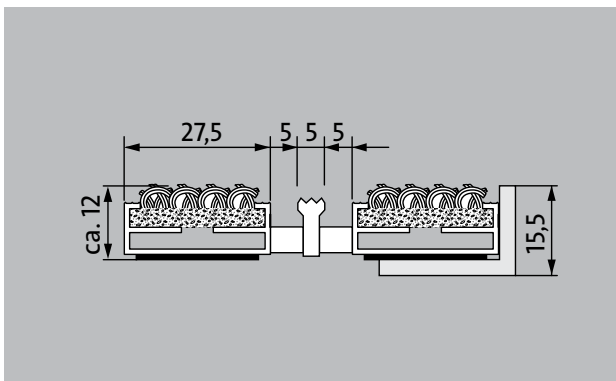

emco DIPLOMAT Original con tiras de fibra textil y borde raspador

Modelo 512 RK

La Alfombra de Entrada original con la inserción de fibras gruesas es adecuada para resistir la abrasión y ofrece máxima estabilidad dimensional. Diseñada para recoger la suciedad fina. El perfil adicional aporta mayor capacidad de limpieza. Diseñado óptimamente para edificios expuestos a pisadas medias a fuertes.

1 **2** **3** Interior y exterior (con techado, Zona 1+2)

Descripción

Alfombra de entrada original enrollable y resistente con inserción estándar para ir sobre estructuras colectoras o directamente apoyadas en el suelo. Se fabrican a medida sin necesidad de perfil de compensación y sea cual sea su forma irregular