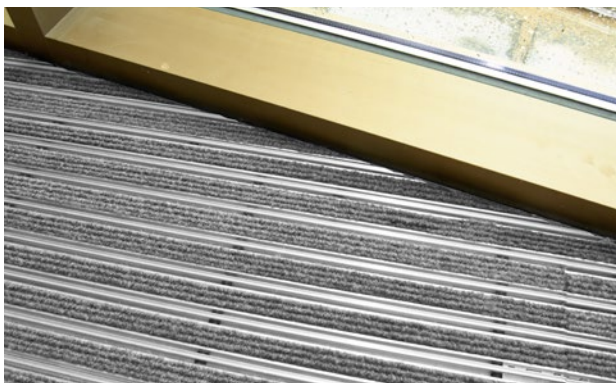

emco DIPLOMAT Original con tiras de fibra textil y borde raspador

Modelo 512 RK

La Alfombra de Entrada original con la inserción de fibras gruesas es adecuada para resistir la abrasión y ofrece máxima estabilidad dimensional. Diseñada para recoger la suciedad fina. El perfil adicional aporta mayor capacidad de limpieza. Diseñado óptimamente para edificios expuestos a pisadas medias a fuertes.

1 **2** **3** Interior y exterior (con techado, Zona 1+2)

Descripción

Alfombra de entrada original enrollable y resistente con inserción estándar para ir sobre estructuras colectoras o directamente apoyadas en el suelo. Se fabrican a medida sin necesidad de perfil de compensación y sea cual sea su forma irregular