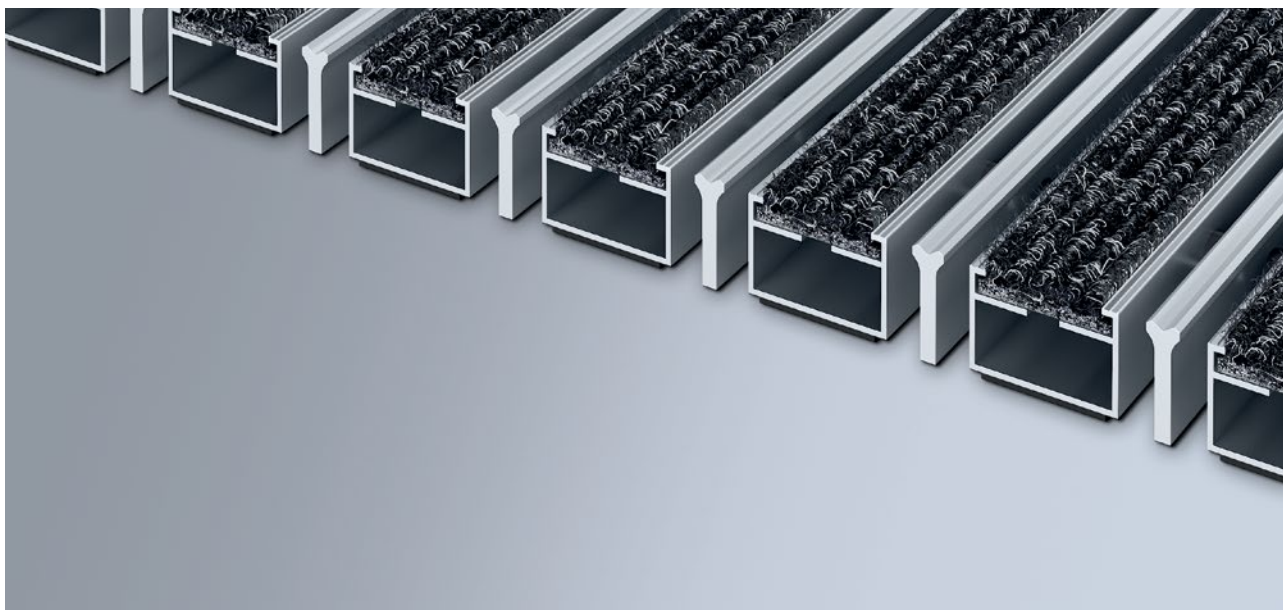

emco DIPLOMATE Original avec revêtement reps et grattoir

Type 512 RK

Le tapis d'entrée Original avec revêtement reps gros denier, résistant à l'usure et imputrescible. Lutte efficacement contre les salissures fines. Le profilé supplémentaire améliore l'effet de nettoyage. Adapté pour les entrées avec un trafic normal à fort.

1 **2** **3** Pour l'intérieur et l'extérieur (couvert, zone 1+2)

Description

Tapis d'entrée Original ouvert et enroulable avec revêtement standard, très résistant pour une pose dans un décaissé de fosse plan. Fabrication entièrement sur mesure.

Type 512 RK

Hauteur env. (mm)	12
carrossable	poussette Diable fauteuils roulants
écartement standard des profilés (mm): env.	5mm, rondelles-entretoises en caoutchouc
portes automatiques	Espacement de profilés disponible en option en 3mm pour les portes automatiques selon la norme DIN 186005
liaison	par câbles en acier inox enrobés d'une gaine PVC
Largeur des profilés (en mm)	27.5
Poids (kg/m²)	8,3
Pas de tapis selon la norme d'usine	À partir d'une longueur de profil de 3 000 mm ou d'un poids maximal de tapis de 25 kg. Longueurs de profil à partir de 2 300 mm moyennant un supplément. Section de tapis disponible à la demande du client.
profilé porteur	aluminium à l'épreuve du gauchissement avec isolation phonique en sous-face.
Couleur de profilé porteur	En aluminium par défaut. Teintes anodisées moyennant supplément : or EV3, bronze moyen C33, noir C35 ou acier inoxydable C31
Revêtement	bande de reps gros denier, résistante à l'usure, imputrescible et absorbante avec un profilé grattoir en aluminium intercalé.
comportement au feu	Coloris reps gris clair et anthracite disponibles en version Cfl-s1 selon la norme EN 13501 (avec surcoût)
Matériau de revêtement	100 % PP (Polypropylène)
Résistance des coloris à la lumière ISO 105 BO2	bon 6
Résistance des coloris à l'abrasion ISO 105 X 12	bon 4
Résistance des coloris à l'eau ISO 105 E01	bonne 5