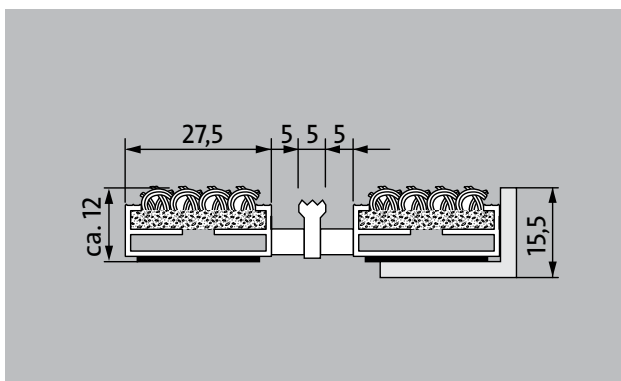

emco DIPLOMATE Original avec revêtement reps et grattoir

Type 512 RK

Le tapis d'entrée Original avec revêtement reps gros denier, résistant à l'usure et imputrescible. Lutte efficacement contre les salissures fines. Le profilé supplémentaire améliore l'effet de nettoyage. Adapté pour les entrées avec un trafic normal à fort.

1 **2** **3** Pour l'intérieur et l'extérieur (couvert, zone 1+2)

Description

Tapis d'entrée Original ouvert et enroulable avec revêtement standard, très résistant pour une pose dans un décaissé de fosse plan. Fabrication entièrement sur mesure.

Pour l'intérieur et l'extérieur (couvert, zone 1+2)

Poussière extérieure, cheveux/poils, sable, cendre, fibres textiles, petites feuilles et brindilles, etc.

Garantie 4 ans