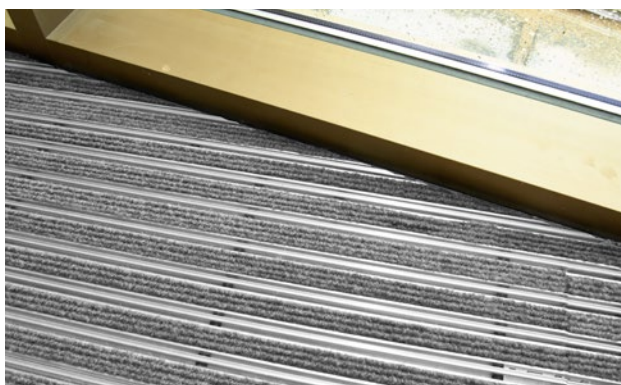

emco DIPLOMATE Original avec revêtement reps et grattoir

Type 512 RK

Le tapis d'entrée Original avec revêtement reps gros denier, résistant à l'usure et imputrescible. Lutte efficacement contre les salissures fines. Le profilé supplémentaire améliore l'effet de nettoyage. Adapté pour les entrées avec un trafic normal à fort.

1 **2** **3** Pour l'intérieur et l'extérieur (couvert, zone 1+2)

Description

Tapis d'entrée Original ouvert et enroulable avec revêtement standard, très résistant pour une pose dans un décaissé de fosse plan. Fabrication entièrement sur mesure.

Pour l'intérieur et l'extérieur (couvert, zone 1+2)

Poussière extérieure, cheveux/poils, sable, cendre, fibres textiles, petites feuilles et brindilles, etc.

Garantie 4 ans