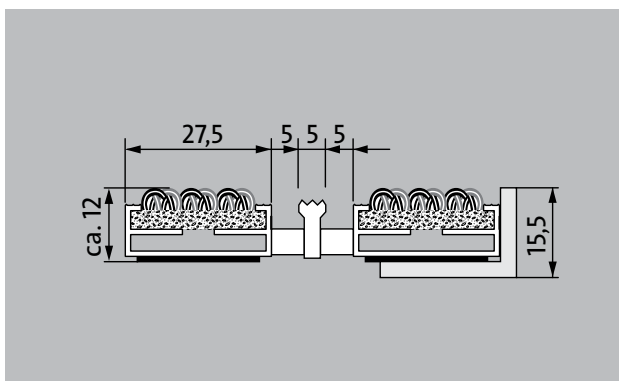

Typ 512 P Outdoor K

Vstupní rohož Premium s vložkou Outdoor pro řádné očištění hrubých nečistot. Dodatečný profil poskytuje extra čistící efekt. Optimální pro budovy s normálním až silným zatížením.

1 **2** **3** do interiéru i zastřešeného exteriéru (zóna 1+2)

popis

Svinovací a odolná vstupní rohož Premium s vložkou Performance pro instalování dosednutím. Přesná šířka vyhotovení a hloubka pro chůzi bez kompenzačního profilu. Dodáváme všechny geometrické tvary.

přibl.výška (mm)	12
rolovatelnost o odolnost při pojezdech	dětské kočárky dvukolák invalidní vozíky
standartní vzdálenost mezi profily cca (mm)	5 mm gumové distanční kroužky
automatické dveřní systémy	Rohože v karuselech k dostání i ve 3mm dle DIN EN16005
spojení	nerezovým lankem potaženým plastovou bužirkou
Šířka profilu (mm)	27,5
hmotnost (kg/m2)	8,7
Dělení rohoží dle dílenské normy	od délky profilu 3000 mm nebo celkové maximální váhy váhy rohože 25 kg. Profily delší než 2300 mm k dodání za přírážku. Dělení rohoží dle požadavku zákazníka.
nosný profil	ze zesíleného hliníku a tlumící páskou na spodní straně
Barva nosného profilu	Standartní přírodní elox Barvy eloxu za přírážku: EV3 zlatá, C33 střední bronz, C35 černá nebo C31 nerez ocel
pochozí plocha	Venkovní vložka odolná proti povětrnostním vlivům vhodná pro důkladné odstranění hrubé špíny. Přídavný profil zvyšuje čistící účinek.
reakce na oheň	Protipožární vlastnosti vložky dle EN13501 v Cfl-s1.
Materiál vlasu	100 % PA 6 (Polyamid)
Třída zátěže	vhodné pro objekty s třídou zátěže 33