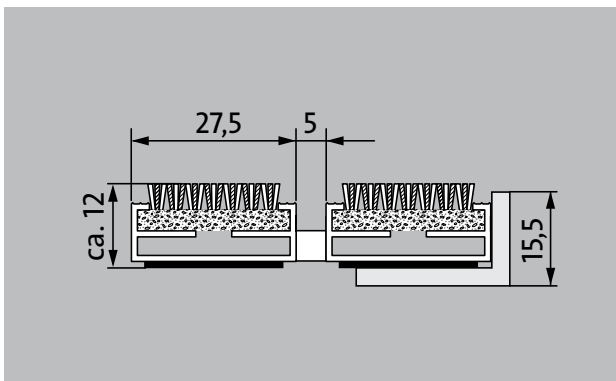

## Type 512 P Innova K

Le tapis d'entrée Premium avec revêtement Innova permet de donner un nouvel aspect soigné à votre entrée tout en atténuant les nuisances sonores. Lutte efficacement contre les salissures fines. Le profilé supplémentaire améliore l'effet de nettoyage. Adapté pour les entrées avec un trafic normal à fort.

### Description

Tapis d'entrée Premium à profilés extra-larges et revêtement Performance, ouvert et enroulable, très résistant, pour une pose dans un décaissé de fosse plan. Fabrication entièrement sur mesure.