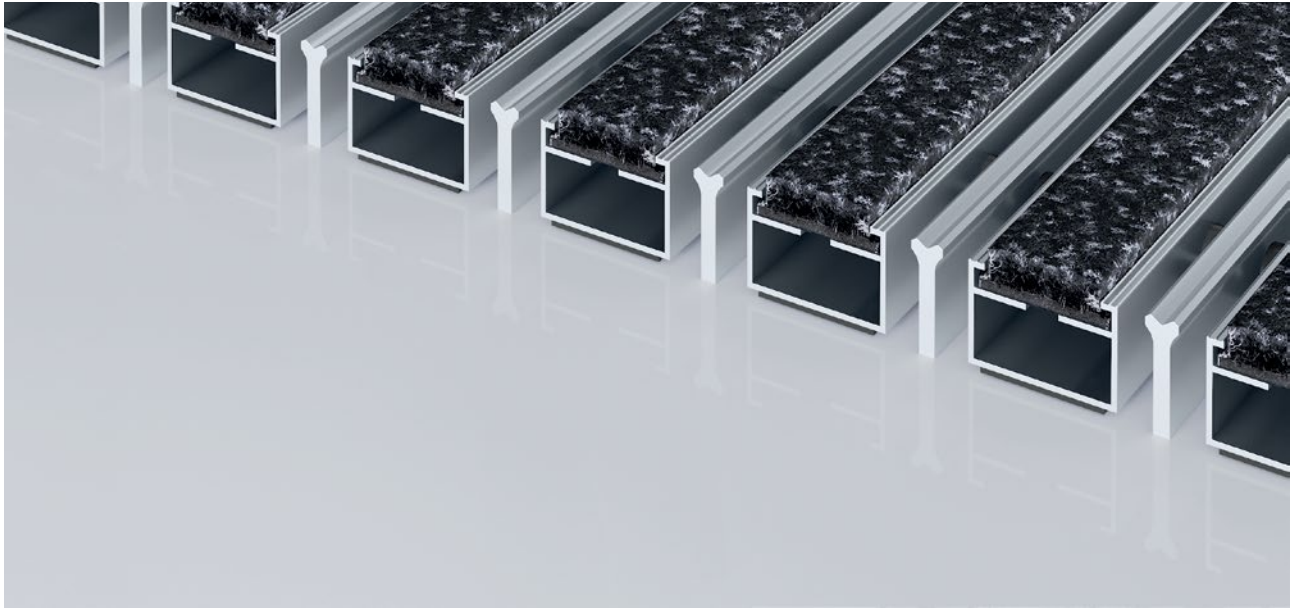

## Type 512 P Innova K

Le tapis d'entrée Premium avec revêtement Innova permet de donner un nouvel aspect soigné à votre entrée tout en atténuant les nuisances sonores. Lutte efficacement contre les salissures fines. Le profilé supplémentaire améliore l'effet de nettoyage. Adapté pour les entrées avec un trafic normal à fort.

### Description

Tapis d'entrée Premium à profilés extra-larges et revêtement Performance, ouvert et enroulable, très résistant, pour une pose dans un décaissé de fosse plan. Fabrication entièrement sur mesure.