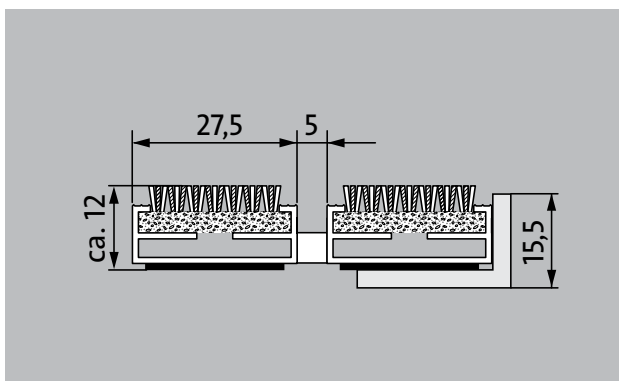

Typ 512 P Innova K

Vstupní rohož Premium s obzvláště flexibilní vložkou Innova se vyznačuje reprezentativním vzhledem a zlepšuje akustiku místnosti. Obzvláště vhodná pro zachycení jemných nečistot. Dodatečný profil poskytuje extra čistící efekt. Optimální pro budovy s normálním až silným zatížením.

1 **2** **3** do interiéru i
zastřešeného
exteriéru (zóna 1+2)

popis

Svinovací a odolná vstupní rohož Premium s vložkou Performance pro instalování dosednutím. Přesná šířka vyhotovení a hloubka pro chůzi bez kompenzačního profilu. Dodáváme všechny geometrické tvary.

Typ 512 P Innova K

přibl.výška (mm)	12
rolovatelnost o odolnost při pojezdech	dětské kočárky dvoukolák invalidní vozíky
standartní vzdálenost mezi profily cca (mm)	5 mm gumové distanční kroužky
automatické dveřní systémy	profilová vzdálenost 3 mm pro automatické dveřní systémy podle DIN 18650
spojení	nerezovým lankem potaženým plastovou bužirkou
max. šířka/délka profilu jednodílná (mm)	3000
Šířka profilu (mm)	27,5
hmotnost (kg/m2)	08,9
Dělení rohoží dle dílenské normy	od délky profilu 3000 mm nebo celkové maximální váhy váhy rohože 25 kg. Profily delší než 2300 mm k dodání za přírůžku. Dělení rohoží dle požadavku zákazníka.
nosný profil	ze zesíleného hliníku a prémiovou tlumící páskou na spodní straně
Barva nosného profilu	Standartní hliník. Eloxované barvy za příplatek: EV3 zlatá, C33 střední bronz, C35 černá nebo C31 nerezová ocel
pochozí plocha	Vysoce flexibilní vložka Innova se vyznačuje reprezentativním vzhledem a zlepšuje akustiku místnosti. Přídavný profil zvyšuje čisticí účinek.
reakce na oheň	Protipožární vlastnosti vložky dle EN13501 v Cfl-s1.
Materiál vlasu	100 % PA 6 (Polyamid)
Třída zátěže	vhodné pro objekty s třídou zátěže 33
stálobarevnost a odolnost vůči světlu dle ISO 105 B02	dobré 5-6
barevná stálost při oděru dle ISO 105 X12	dobré 4-5
stálost barev při působení vody dle ISO 105 E01	dobré 4-5