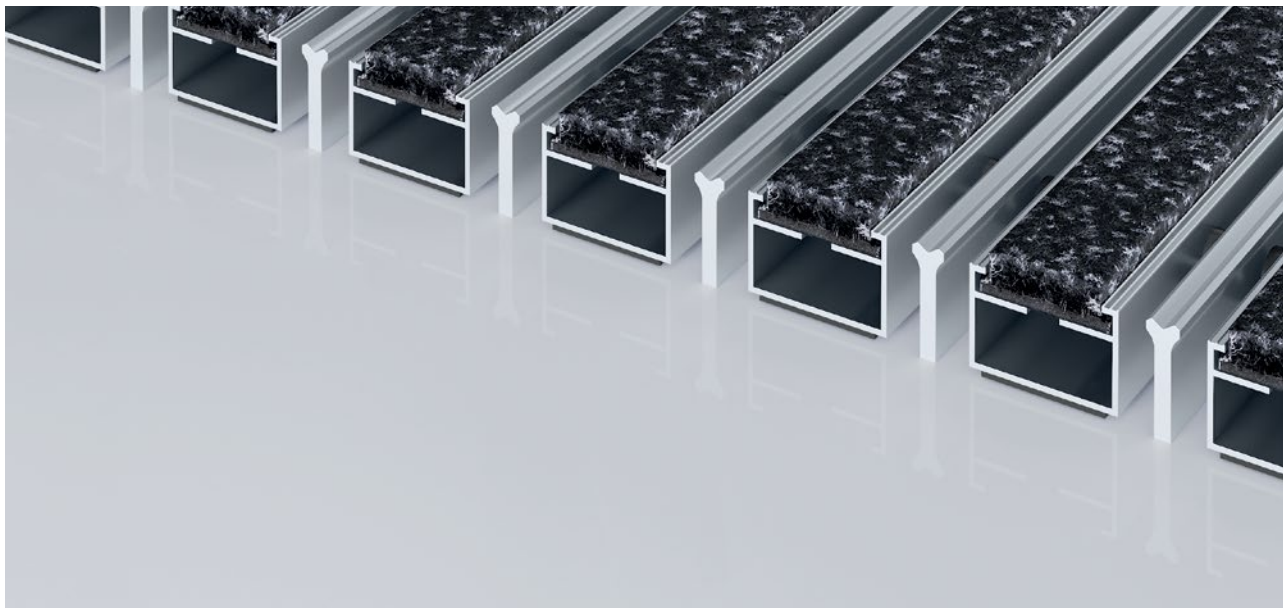

Typ 512 P Innova K

Vstupní rohož Premium s obzvláště flexibilní vložkou Innova se vyznačuje reprezentativním vzhledem a zlepšuje akustiku místnosti. Obzvláště vhodná pro zachycení jemných nečistot. Dodatečný profil poskytuje extra čistící efekt. Optimální pro budovy s normálním až silným zatížením.

1 **2** **3** do interiéru i
zastřešeného
exteriéru (zóna 1+2)

popis

Svinovací a odolná vstupní rohož Premium s vložkou Performance pro instalování dosednutím. Přesná šířka vyhotovení a hloubka pro chůzi bez kompenzačního profilu. Dodáváme všechny geometrické tvary.

Typ 512 P Innova K

přibl.výška (mm)	12
rolovatelnost o odolnost při pojezdech	dětské kočárky dvoukolák invalidní vozíky
standartní vzdálenost mezi profily cca (mm)	5 mm gumové distanční kroužky
automatické dveřní systémy	profilová vzdálenost 3 mm pro automatické dveřní systémy podle DIN 18650
spojení	nerezovým lankem potaženým plastovou bužirkou
max. šířka/délka profilu jednodílná (mm)	3000
Šířka profilu (mm)	27,5
hmotnost (kg/m2)	08,9
Dělení rohoží dle dílenské normy	od délky profilu 3000 mm nebo celkové maximální váhy váhy rohože 25 kg. Profily delší než 2300 mm k dodání za přírůžku. Dělení rohoží dle požadavku zákazníka.
nosný profil	ze zesíleného hliníku a prémiovou tlumící páskou na spodní straně
Barva nosného profilu	Standartní hliník. Eloxované barvy za příplatek: EV3 zlatá, C33 střední bronz, C35 černá nebo C31 nerezová ocel
pochozí plocha	Vysoce flexibilní vložka Innova se vyznačuje reprezentativním vzhledem a zlepšuje akustiku místnosti. Přídavný profil zvyšuje čisticí účinek.
reakce na oheň	Protipožární vlastnosti vložky dle EN13501 v Cfl-s1.
Materiál vlasu	100 % PA 6 (Polyamid)
Třída zátěže	vhodné pro objekty s třídou zátěže 33
stálobarevnost a odolnost vůči světlu dle ISO 105 B02	dobré 5-6
barevná stálost při oděru dle ISO 105 X12	dobré 4-5
stálost barev při působení vody dle ISO 105 E01	dobré 4-5