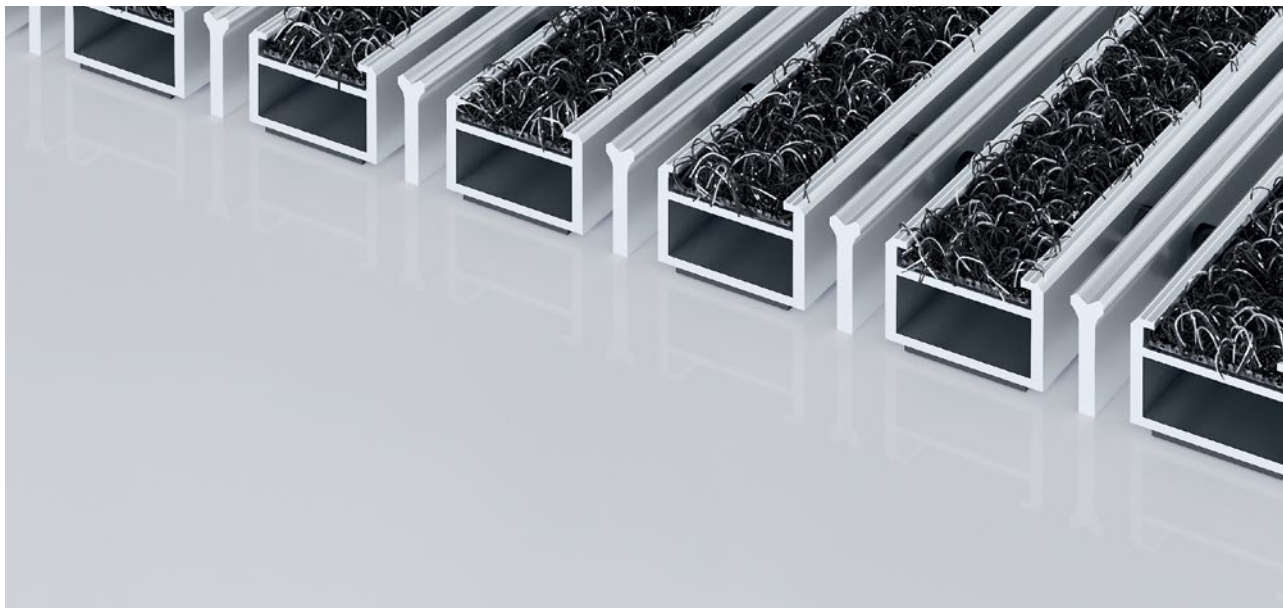

## Typ 512 PS Outdoor K

Odporne na warunki atmosferyczne wycieraczki wejściowe Premium z solidną wkładką Outdoor, z doskonałymi właściwościami absorpcji zgrubnych zanieczyszczeń. Dodatkowy profil zwiększa efekt czyszczący. Optymalne rozwiązanie dla budynków o dużej ilości odwiedzających

**1** **2** **3** Wewnątrz i na zewnątrz budynków (zadaszona, strefa 1+2)

### Opis

Zwijane, wyjątkowo wytrzymałe wycieraczki wejściowe Premium z wkładkami Performance do rozłożenia na posadzce. Dokładne wykonanie w szerokości i długości, niewymagające profili wyrównawczych. Produkowane w dowolnym kształcie

## Typ 512 PS Outdoor K

<b>Wysokość ok. (mm)</b>	12
<b>Wytrzymałość na rolki i koła samochodów</b>	Wózek dziecięcy Wózek ręczny Wózki inwalidzkie
<b>Standardowy odstęp między profilami ok. (mm)</b>	5 mm, rozpórka gumowa
<b>Automatyczne systemy drzwiowe</b>	Odstęp między profilami opcjonalnie również 3 mm do drzwi obrotowych zgodnie z EN 16005
<b>Połączenie</b>	linką ze stali szlachetnej z otoczką z tworzywa sztucznego
<b>max. szerokość/długość profilu (mm)</b>	3000
<b>Szerokość profilu (mm)</b>	30
<b>Masa (kg/m<sup>2</sup>)</b>	11,3
<b>Podział maty zgodnie ze standardem fabrycznym</b>	od długości profilu 3000 mm lub maksymalnej wagi maty 25 kg. Długości profili od 2300 mm za dopłatą. Podział maty na życzenie klienta.
<b>Profil nośny</b>	Wzmocnione profile nośne z odpornego na skręcanie aluminium z izolacją Premium tłumiącą odgłos kroków
<b>Kolor profilu nośnego</b>	Standard aluminium. Kolory anodowania za dopłatą: złoty EV3, średni brąz C33, czarny C35 lub stal nierdzewna C31
<b>Powierzchnia do chodzenia</b>	solidna wkładka Outdoor, z doskonałymi właściwościami absorpcji zgrubnych zanieczyszczeń. Dodatkowy profil zwiększa efekt czyszczący.
<b>Zabezpieczenie przeciwpożarowe</b>	Klasa trudnozapałności wkładu zgodnie z EN 13501 Cfl-s1.
<b>Włókno poliamidowe</b>	100 % PA 6 (poliamid)
<b>Wymagana klasa</b>	Odpowiedni dla obiektu 33