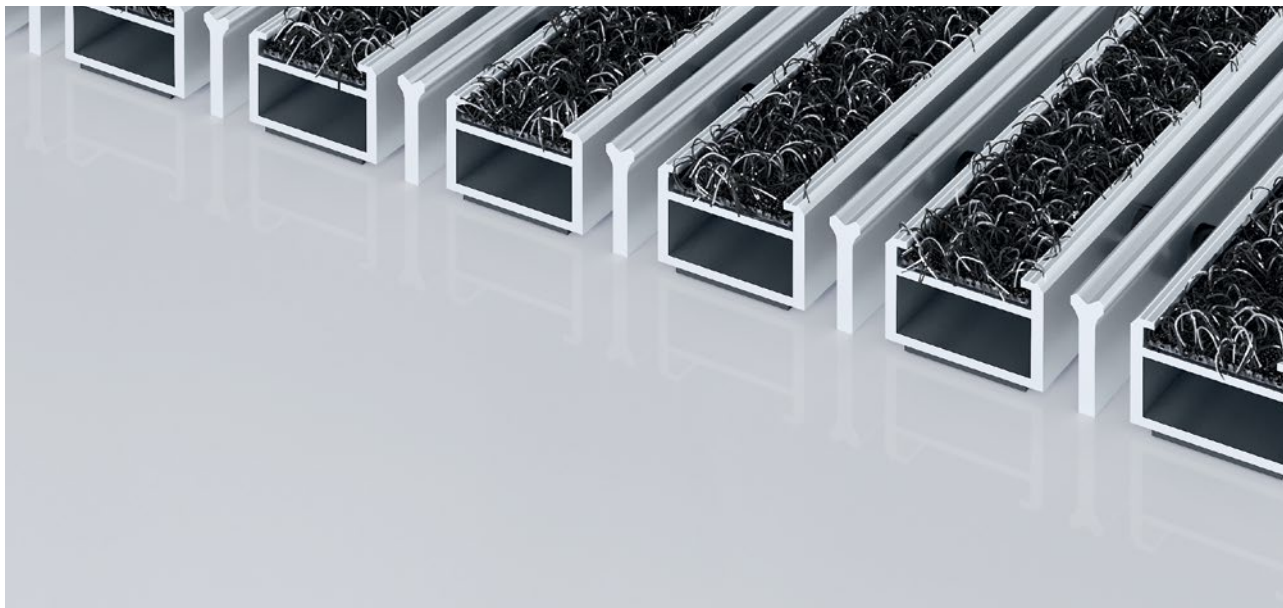

## Typ 512 PS Outdoor K

Vstupní rohož Premium s vložkou Outdoor pro řádné očištění hrubých nečistot. Dodatečný profil poskytuje extra čistící efekt. Optimální pro budovy s normálním až silným zatížením.

### popis

Svinovací, extrémně odolná vstupní rohož Premium s vložkou Performance pro instalování dosednutím. Přesná šířka vyhotovení a hloubka pro chůzi bez kompenzačního profilu. Dodáváme všechny geometrické tvary.

## Typ 512 PS Outdoor K

<b>přibl.výška (mm)</b>	12
<b>rolovatelnost o odolnost při pojezdech</b>	dětské kočárky dvukolák invalidní vozíky
<b>standartní vzdálenost mezi profily cca (mm)</b>	5 mm gumové distanční kroužky
<b>automatické dveřní systémy</b>	profilová vzdálenost 3 mm pro automatické dveřní systémy podle DIN 18650
<b>spojení</b>	nerezovým lankem potaženým plastovou bužirkou
<b>max. šířka/délka profilu jednodílná (mm)</b>	3000
<b>Šířka profilu (mm)</b>	30
<b>hmotnost (kg/m2)</b>	11,3
<b>Dělení rohoží dle dílenské normy</b>	od délky profilu 3000 mm nebo celkové maximální váhy váhy rohože 25 kg. Profily delší než 2300 mm k dodání za přírůžku. Dělení rohoží dle požadavku zákazníka.
<b>nosný profil</b>	zesílené nosné profily z hliníku odolného proti deformaci a prémiovou tlumící páskou na spodní straně
<b>Barva nosného profilu</b>	Standartní hliník. Eloxované barvy za příplatek: EV3 zlatá, C33 střední bronz, C35 černá nebo C31 nerezová ocel
<b>pochozí plocha</b>	Venkovní vložka odolná proti povětrnostním vlivům vhodná pro důkladné odstranění hrubé špíny. Přídavný profil zvyšuje čistící účinek.
<b>reakce na oheň</b>	Protipožární vlastnosti vložky dle EN13501 v Cfl-s1.
<b>Materiál vlasu</b>	100 % PA 6 (Polyamid)
<b>Třída zátěže</b>	vhodné pro objekty s třídou zátěže 33