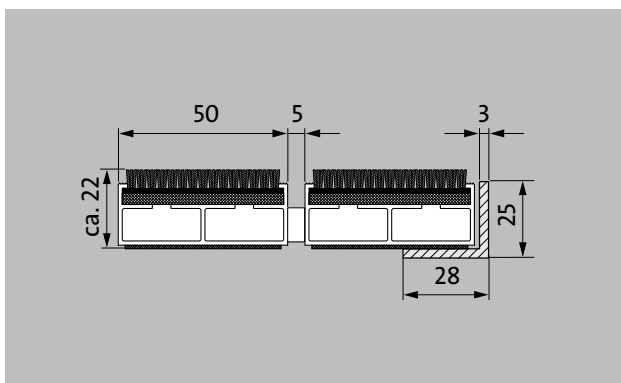

## Typ 512 PS Maximus Image K

Vstupní rohož Premium s vložkou Maximus Image pro jednobarevný potisk podle individuálních barevných přání je první volbou, pokud jde o jedinečný design a vynikající redukci jemných nečistot. Dodatečný profil poskytuje extra čistící efekt. Optimální pro budovy s normálním až silným zatížením.