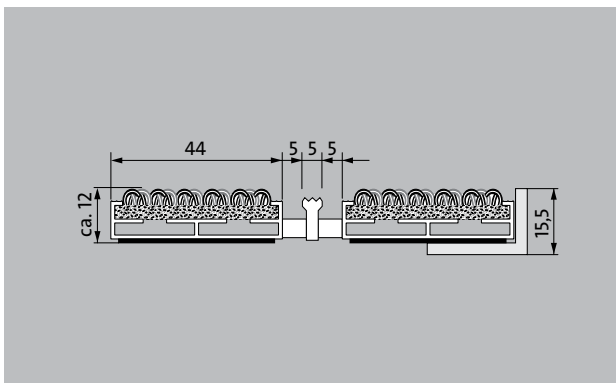

emco DIPLOMAT Premium Large Con inserción Outdoor y borde raspador

Modelo 512 PL Outdoor K

La alfombra de entrada Premium extra ancha y resistente con la inserción Outdoor para una recolección de la suciedad gruesa notablemente profunda. El perfil adicional ofrece un efecto de limpieza extra. Ideal para edificios con cargas grandes.

1 **2** **3** Interior y exterior (con techado, Zona 1+2)

Descripción

Alfombra de entrada Premium enrollable y resistente con perfiles de anchura extra e inserción funcional para ir sobre estructuras colectoras o directamente apoyadas en el suelo. Se fabrican a medida sin necesidad de perfil de compensación y sea cual sea su forma irregular

Interior y exterior (con techado, Zona 1+2)

Polvo, cabellos, arena, ceniza, fibras textiles, pequeñas hojas y ramas, gravilla, arena gruesa, piedras pequeñas

5 años de garantía

Inserción adecuada al objeto 33