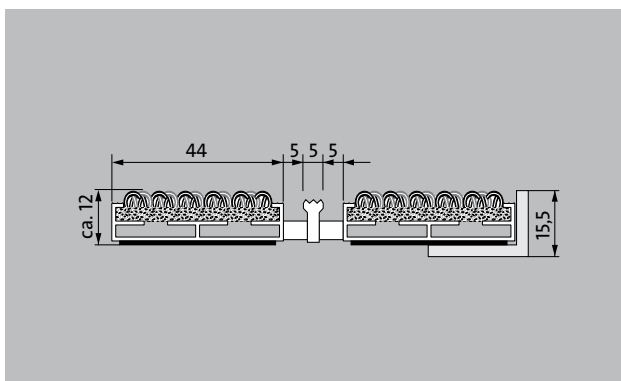

emco DIPLOMATE Premium Large avec revêtement outdoor et profilé grattoir

Type 512 PL Outdoor K

Tapis d'entrée haut de gamme extra-large et résistant avec revêtement d'extérieur pour une absorption efficace des saletés grossières. Le profilé additionnel garantit un effet de nettoyage supplémentaire. Spécialement conçu pour des bâtiments avec des sollicitations normales à élevées.

1 **2** **3** Pour l'intérieur et l'extérieur (couvert, zone 1+2)

Description

Tapis d'entrée Premium à profilés extra-larges et revêtement Performance, ouvert et enroulable, très résistant, pour une pose dans un décaissé de fosse plan. Fabrication entièrement sur mesure.

Pour l'intérieur et l'extérieur (couvert, zone 1+2)

Poussière extérieure, cheveux/poils, sable, cendre, fibres textiles, petites feuilles et brindilles, gravillons, sable grossier, petits cailloux

Mise en œuvre projet 33