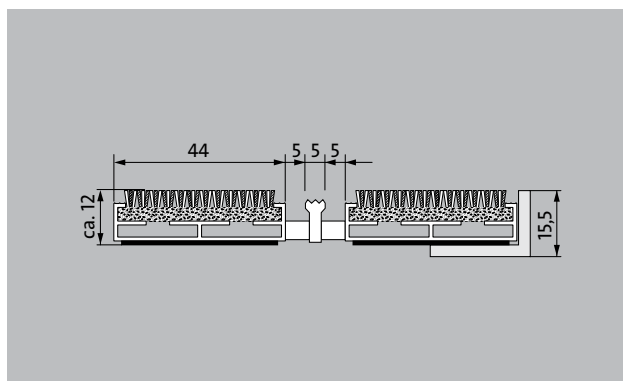

emco DIPLOMAT Premium Large Con inserto Innova e profilo raschiante

tipo 512 PL Innova K

Il tappeto d'ingresso Premium extra-large con l'inserto Innova eccezionalmente flessibile non solo crea un'impressione sofisticata ma migliora anche l'acustica della stanza. Particolarmente ideale per la raccolta dello sporco fine. Il profilo aggiuntivo offre ancora più potere pulente. Progettato in modo ottimale per edifici esposti a traffico da medio a pesante.

1 **2** **3** Interni ed esterni
(coperti, zona 1+2)

descrizione

Tappeto d'ingresso Premium arrotolabile e resistente con barre a profilo extra-largo e inserto performance per opzioni di installazione supportate. Larghezza e direzione di transito personalizzabili disponibili senza profilo di compensazione. Disponibile in qualsiasi forma geometrica.

Interni ed esterni (coperti, zona 1+2)

polvere stradale, capelli, sabbia, cenere, fibre tessili, foglioline e rametti, ecc.

polvere stradale umida, depositi umidi di sabbia, polvere, ecc.

Cfl-s1

Inserto adatto all'edificio 33