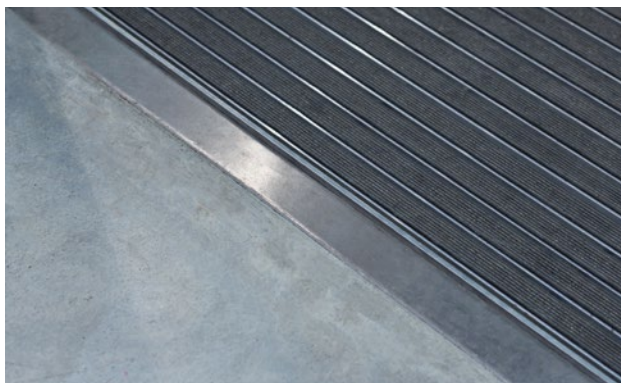

Type 512 GK

Le tapis d'entrée Original avec revêtement gomme résistant à l'usure et imputrescible. Lutte efficacement contre les salissures grossières. Le profilé supplémentaire améliore l'effet de nettoyage. Adapté pour les entrées avec un trafic normal à fort.

1 **2** **3** pour l'extérieur (Zone 1)

Description

Tapis d'entrée Original ouvert et enroulable avec revêtement standard, très résistant pour une pose dans un décaissé de fosse plan. Fabrication entièrement sur mesure.

pour l'extérieur (Zone 1)

Poussière extérieure, cheveux/poils, sable, cendre, fibres textiles, petites feuilles et brindilles, gravillons, sable grossier, petits cailloux

Garantie 4 ans

Type 512 GK

Hauteur env. (mm)	12
carrossable	poussette Diabale fauteuils roulants
écartement standard des profilés (mm): env.	5mm, rondelles-entretoises en caoutchouc
portes automatiques	Espacement de profilés disponible en option en 3mm pour les portes automatiques selon la norme DIN 186005
liaison	par câbles en acier inox enrobés d'une gaine PVC
Largeur des profilés (en mm)	27,5
Poids (kg/m²)	11,8
Pas de tapis selon la norme d'usine	À partir d'une longueur de profil de 3 000 mm ou d'un poids maximal de tapis de 25 kg. Longueurs de profil à partir de 2 300 mm moyennant un supplément. Section de tapis disponible à la demande du client.
profilé porteur	aluminium à l'épreuve du gauchissement avec isolation phonique en sous-face.
Couleur de profilé porteur	En aluminium par défaut. Teintes anodisées moyennant supplément : or EV3, bronze moyen C33, noir C35 ou acier inoxydable C31
Revêtement	bande de gomme rainurée, robuste et résistante aux intempéries.
comportement au feu	Revêtement et surface disponibles en version Bfl-s1 selon la norme EN 13501 (avec surcoût)