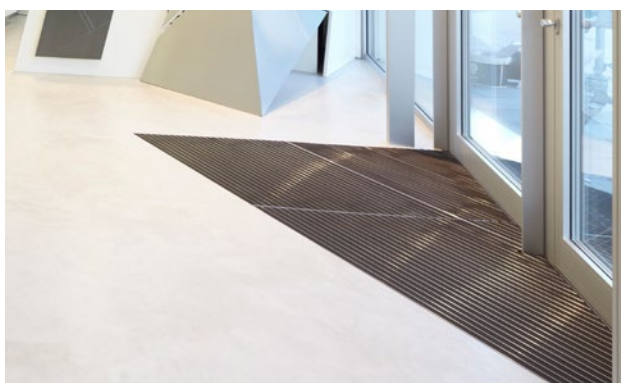

Type 512 GK

Le tapis d'entrée Original avec revêtement gomme résistant à l'usure et imputrescible. Lutte efficacement contre les salissures grossières. Le profilé supplémentaire améliore l'effet de nettoyage. Adapté pour les entrées avec un trafic normal à fort.

1 **2** **3** pour l'extérieur (Zone 1)

Description

Tapis d'entrée Original ouvert et enroulable avec revêtement standard, très résistant pour une pose dans un décaissé de fosse plan. Fabrication entièrement sur mesure.

pour l'extérieur (Zone 1)

Poussière extérieure, cheveux/poils, sable, cendre, fibres textiles, petites feuilles et brindilles, gravillons, sable grossier, petits cailloux

Garantie 4 ans

Type 512 GK

Hauteur env. (mm)	12
carrossable	poussette Diabale fauteuils roulants
écartement standard des profilés (mm): env.	5mm, rondelles-entretoises en caoutchouc
portes automatiques	Espacement de profilés disponible en option en 3mm pour les portes automatiques selon la norme DIN 186005
liaison	par câbles en acier inox enrobés d'une gaine PVC
Largeur des profilés (en mm)	27,5
Poids (kg/m²)	11,8
Pas de tapis selon la norme d'usine	À partir d'une longueur de profil de 3 000 mm ou d'un poids maximal de tapis de 25 kg. Longueurs de profil à partir de 2 300 mm moyennant un supplément. Section de tapis disponible à la demande du client.
profilé porteur	aluminium à l'épreuve du gauchissement avec isolation phonique en sous-face.
Couleur de profilé porteur	En aluminium par défaut. Teintes anodisées moyennant supplément : or EV3, bronze moyen C33, noir C35 ou acier inoxydable C31
Revêtement	bande de gomme rainurée, robuste et résistante aux intempéries.
comportement au feu	Revêtement et surface disponibles en version Bfl-s1 selon la norme EN 13501 (avec surcoût)