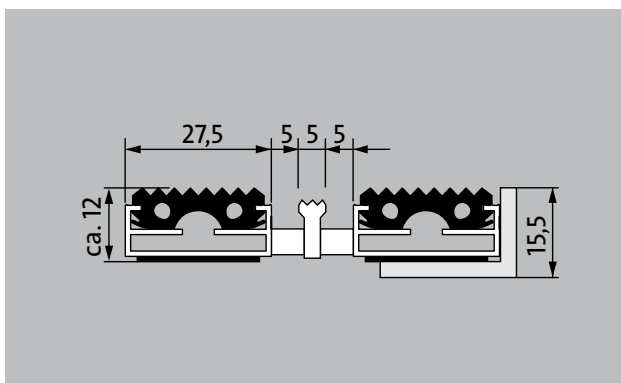

Type 512 GK

Le tapis d'entrée Original avec revêtement gomme résistant à l'usure et imputrescible. Lutte efficacement contre les salissures grossières. Le profilé supplémentaire améliore l'effet de nettoyage. Adapté pour les entrées avec un trafic normal à fort.

1 **2** **3** pour l'extérieur (Zone 1)

Description

Tapis d'entrée Original ouvert et enroulable avec revêtement standard, très résistant pour une pose dans un décaissé de fosse plan. Fabrication entièrement sur mesure.

pour l'extérieur (Zone 1)

Poussière extérieure, cheveux/poils, sable, cendre, fibres textiles, petites feuilles et brindilles, gravillons, sable grossier, petits cailloux

Garantie 4 ans