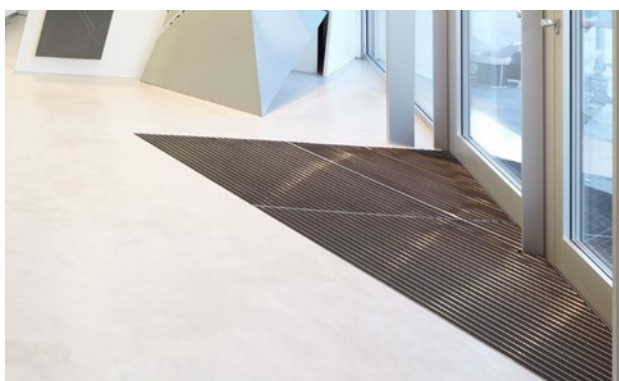

## tipo 512 GK

tappeto di ingresso originale con inserto in gomma profilato per rimuovere in modo notevole lo sporco grossolano. Il profilo aggiuntivo offre ancora più potere pulente. Progettato in modo ottimale per edifici esposti a traffico da medio a pesante.

### descrizione

Tappeto d'ingresso originale arrotolabile e resistente con inserto standard per opzioni di installazione supportate. Larghezza e direzione di transito personalizzabili disponibili senza profilo di compensazione. Disponibile in qualsiasi forma geometrica.

# emco DIPLOMAT Original con inserto di gomma e profilo raschiante