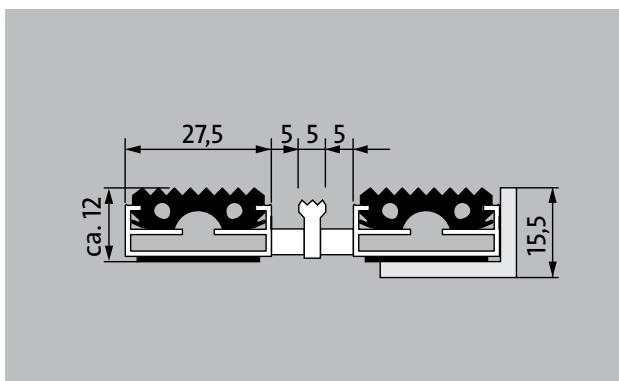

## tipo 512 GK

tappeto di ingresso originale con inserto in gomma profilato per rimuovere in modo notevole lo sporco grossolano. Il profilo aggiuntivo offre ancora più potere pulente. Progettato in modo ottimale per edifici esposti a traffico da medio a pesante.

### descrizione

Tappeto d'ingresso originale arrotolabile e resistente con inserto standard per opzioni di installazione supportate. Larghezza e direzione di transito personalizzabili disponibili senza profilo di compensazione. Disponibile in qualsiasi forma geometrica.