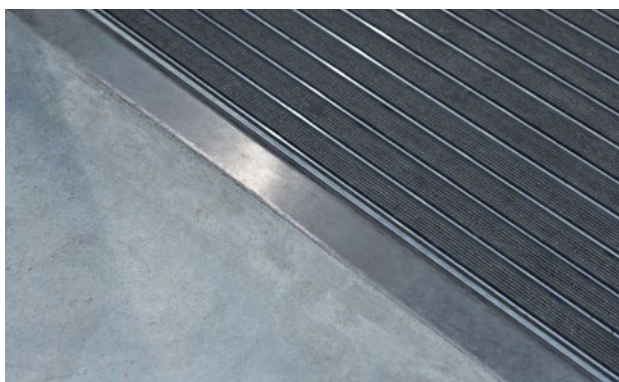

## tipo 512 GK

tappeto di ingresso originale con inserto in gomma profilato per rimuovere in modo notevole lo sporco grossolano. Il profilo aggiuntivo offre ancora più potere pulente. Progettato in modo ottimale per edifici esposti a traffico da medio a pesante.

### descrizione

Tappeto d'ingresso originale arrotolabile e resistente con inserto standard per opzioni di installazione supportate. Larghezza e direzione di transito personalizzabili disponibili senza profilo di compensazione. Disponibile in qualsiasi forma geometrica.

Esterno  
(zona 1)

polvere stradale, capelli, sabbia, cenere, fibre tessili, foglioline e rametti, pietrisco, sabbia grossolana, ciottolini

4 anni di garanzia

# emco DIPLOMAT Original con inserto di gomma e profilo raschiante