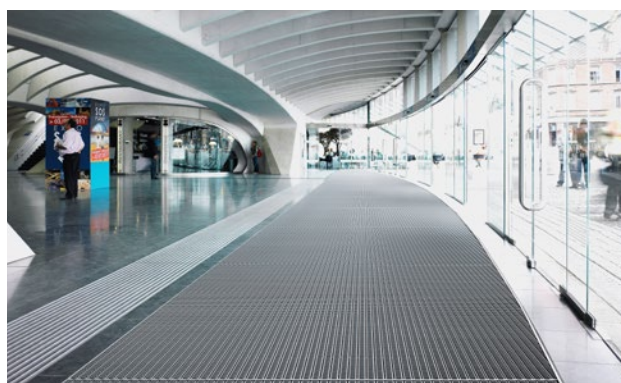

zunaj (cona 1)

cestni prah, lasje, pesek, pepel, tekstilna vlakna, manjši listi in vejice, grob pesek, manjši gramoz.

cestni prah, lasje, pesek, pepel, tekstilna vlakna, manjši listi in vejice, itd.

protizdrsna lastnost R13 po DIN 51130

4 leta garancije