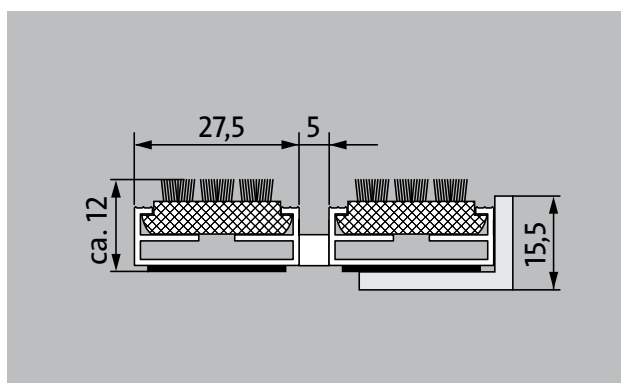

emco DIPLOMAT Original s kasetno ščetko

tip 512 CB

Originalen vhodni predpražnik z vremensko odpornim vložkom, kasetno krtačo za znatno temeljito odstranitev grobe umazanije ima vzporedno razporejene svežnje ščetin. Optimalno zasnovan za zgradbe z običajno do močno obremenitvijo.

opis

Trpežen originalen vhodni predpražnik, ki se lahko zvije, s standardnim vložkom za naležno položitev. Izdelava po meri v širini in pohodni globini brez izravnalnega profila. Dobavljivo v vseh geometrijskih oblikah.

4 leta garancije

tip 512 CB

ca. Višina (mm)	12
Opozorilo glede višine	Dejanska višina vložka je lahko zaradi ščetin za ca. 2 mm višja.
povoznost	otroški voziček nakupovalni voziček invalidski voziček
Opozorilo glede povoznosti	Opozorilo: Upoštevajte, prosimo, da lahko ščetine kasetne krtače izgubijo svojo trdnost, če se redno in pogosto povozijo.
standarden razmik med profili ca. (mm)	5 ,distančniki iz gume
Vrtljiva vrata	Za vrtljiva vrata so na voljo naši predpražniki s 3-mm razmikom med prečkami v skladu s standardom DIN EN 16005.
povezava	z jekleno vrvjo, prevlečeno z umetno maso
širina profila (mm)	27,5
teža (kg/m²)	13,6
Razdelitev predpražnika po tovarniških standardih	od dolžine profila 3.000 mm ali maksimalne mase predpražnika 25 kg naprej. Dolžine profilov od 2.300 mm naprej za doplačilo. Razdelitev predpražnika je na voljo na željo stranke.
nosilni profil	iz aluminija z izolacijo proti pohodnemu zvoku na spodnji strani
Barva profila podpore	Ob doplačilu barve eloksiranja: EV3 zlata, C33 srednje bronasto eloksirano, C35 črna barva ali C31 nerjavno jeklo
nastopna ploskev	vgraden, odporen, vremensko odporen kasetni profili z vzporedno razporejenimi čopki ščetk. Dejanska višina predpražnika: +1 do 2 mm.
Protizdrsna varnost	protizdrsna lastnost R 13 po DIN 51130
gorljivost	Na željo je komplet predpražnika (le s črnimi svežnji ščetin) dobavljiv s protipožarnimi lastnostmi v skladu s standardom EN 13501 razreda Cf1-s1 (za doplačilo).