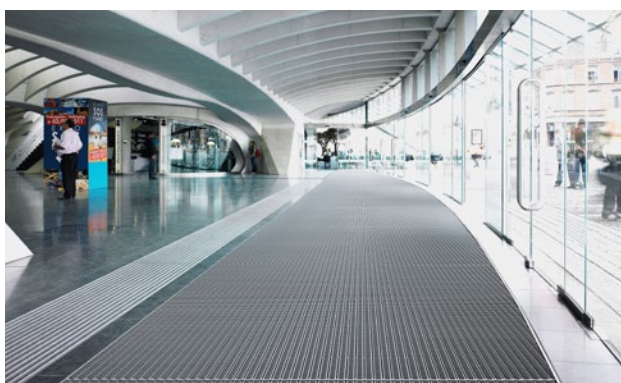

emco Diplomaat Original met cassetteborstel

type 512 CB

De uiterst slijtvaste Original entreemat met weersbestendige cassetteborstel inlage waarbij de borstels parallel zijn gemonteerd. Uitermate geschikt voor de opname van grof vuil. Speciaal voor gebouwen met een normale belastingsfrequentie.

straatvuil, haren, zand, as, textielvezels, kleine bladeren en takjes enz.

slipvaste eigenschap R13 volgens DIN 51130

4 jaar garantie

emco Diplomaat Original met cassetteborstel

type 512 CB

ca. hoogte (mm)	12
Let op de hoogte	De exacte hoogte van de inlage kan door de borstelstrips ca. 2 mm hoger zijn.
berijdbaarheid	Kinderwagen Steekwagen Rolstoel
Advies ten aanzien van berijdbaarheid	Let op: de cassetteborstel kan haar stabiliteit verliezen als er regelmatig overheen wordt gereden
standaard profielafstand ca. (mm)	5 mm afstandhouder van rubber
automatische deursystemen	Profielafstand voor draaideuren optioneel in 3 mm, conform EN 16005
verbinding	met kunststof ommantelde staalkabel.
Max. breedte uit één deel (mm)	3000
profielbreedte (mm)	27,5
gewicht (kg/m²)	13,6
Mattending conform arbo richtlijnen.	vanaf een profiellengte van 3000 mm of een maximaal matgewicht van 25 kg. Profiellengtes vanaf 2300 mm leveren wij tegen een meerprijs. De deling van de entreematten kunnen wij binnen de maximale profiellengtes en gewicht maken zoals de klant dit wenst.
draagprofielen	sterk contactgeluidgedempt aluminium draagprofiel met aan de onderzijde geluiddempende stroken
Draagprofiel in kleur	Standaard aluminium. Tegen meerprijs leverbaar in de anodisatie kleuren: EV3 Gold, C33 Middelbrons, C35 Zwart of C31 RVS.
loopvlak	geïntegreerde, slijtvaste, weerbestendige cassetteprofielen met parallel gemonteerde borstels. Werkelijke mathoogte +1 tot 2 mm
Anti-slip (EN 13893): Voldoet	slipvaste eigenschap R13 volgens DIN 51130
brandgedrag	De gehele entreemat (alleen mogelijk met zwarte borstelstrips) is (tegen meerprijs) leverbaar in de brandklasse Cfl-s1, conform EN 13501.