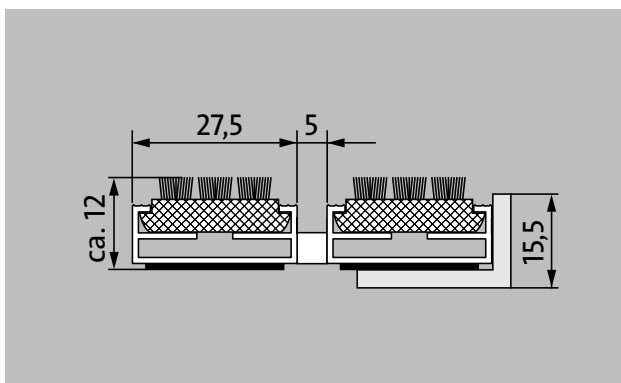

emco Diplomaat Original met cassetteborstel

type 512 CB

De uiterst slijtvaste Original entreemat met weersbestendige cassetteborstel inlage waarbij de borstels parallel zijn gemonteerd. Uitermate geschikt voor de opname van grof vuil. Speciaal voor gebouwen met een normale belastingsfrequentie.

straatvuil, haren, zand, as, textielvezels, kleine bladeren en takjes enz.

slipvaste eigenschap R13 volgens DIN 51130

4 jaar garantie

emco Diplomaat Original met cassetteborstel

type 512 CB

ca. hoogte (mm)	12
Let op de hoogte	De exacte hoogte van de inlage kan door de borstelstrips ca. 2 mm hoger zijn.
berijdbaarheid	Kinderwagen Steekwagen Rolstoel
Advies ten aanzien van berijdbaarheid	Let op: de cassetteborstel kan haar stabiliteit verliezen als er regelmatig overheen wordt gereden
standaard profielafstand ca. (mm)	5 mm afstandhouder van rubber
automatische deursystemen	Profielafstand voor draaideuren optioneel in 3 mm, conform EN 16005
verbinding	met kunststof ommantelde staalkabel.
Max. breedte uit één deel (mm)	3000
profielbreedte (mm)	27,5
gewicht (kg/m²)	13,6
Mattending conform arbo richtlijnen.	vanaf een profiellengte van 3000 mm of een maximaal matgewicht van 25 kg. Profiellengtes vanaf 2300 mm leveren wij tegen een meerprijs. De deling van de entreematten kunnen wij binnen de maximale profiellengtes en gewicht maken zoals de klant dit wenst.
draagprofielen	sterk contactgeluidgedempt aluminium draagprofiel met aan de onderzijde geluiddempende stroken
Draagprofiel in kleur	Standaard aluminium. Tegen meerprijs leverbaar in de anodisatie kleuren: EV3 Gold, C33 Middelbrons, C35 Zwart of C31 RVS.
loopvlak	geïntegreerde, slijtvaste, weerbestendige cassetteprofielen met parallel gemonteerde borstels. Werkelijke mathoogte +1 tot 2 mm
Anti-slip (EN 13893): Voldoet	slipvaste eigenschap R13 volgens DIN 51130
brandgedrag	De gehele entreemat (alleen mogelijk met zwarte borstelstrips) is (tegen meerprijs) leverbaar in de brandklasse Cfl-s1, conform EN 13501.