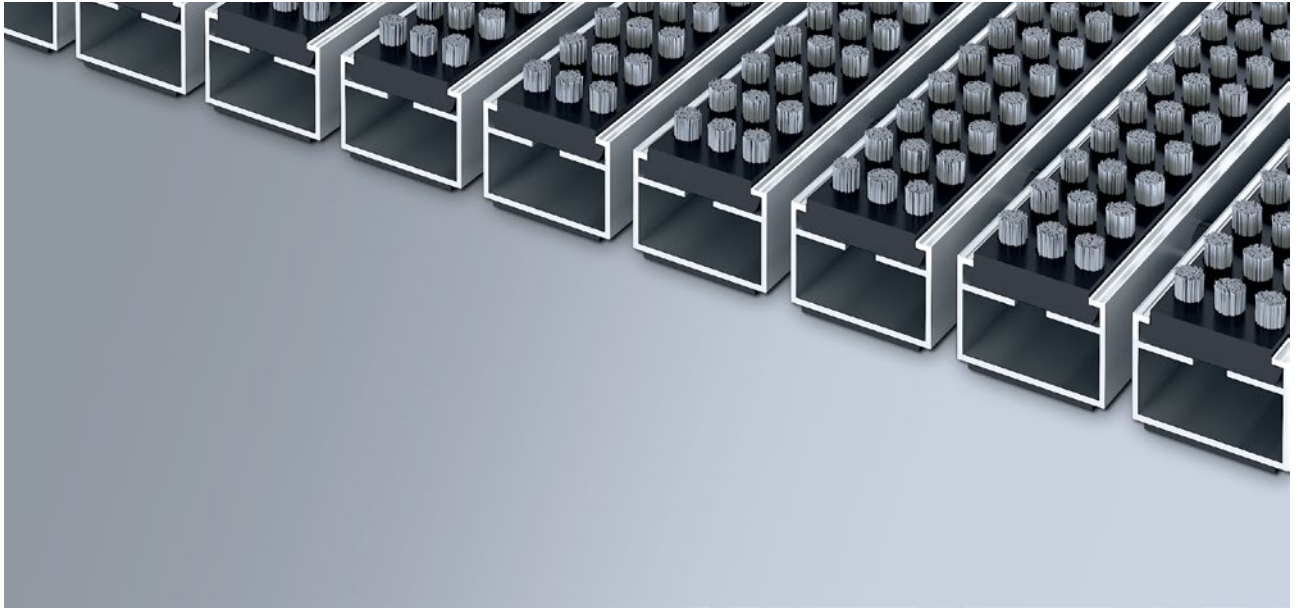

emco DIPLOMAT Original mit Cassettenbürste

Typ 512 CB

Die Original-Eingangsmatte mit der witterungsbeständigen Einlage Cassettenbürste für spürbar gründlichen Grobschmutzabrieb ist mit parallel angeordneten Borstenbündeln bestückt. Optimal für Gebäude mit normaler bis starker Belastung ausgelegt.

Beschreibung

Aufrollbare und strapazierfähige Original-Eingangsmatte mit Standard-Einlage für die aufliegende Verlegung. Passgenaue Anfertigung in der Breite und Gehöhe ohne Ausgleichsprofil. Alle geometrischen Formen lieferbar.

rutschhemmende Eigenschaft R 13 nach DIN 51130

REACH conform

4 Jahre Garantie

Typ 512 CB

ca. Höhe (mm)	12
Hinweis zur Höhe	Die tatsächliche Höhe der Einlage kann aufgrund der Bürsten ca. 2mm höher sein.
Beroll- und Befahrbarkeit	Kinderwagen Einkaufswagen Rollstühle
Hinweis zur Beroll- und Befahrbarkeit	Hinweis: Bitte beachten Sie, dass bei regelmäßiger, starker Berollung die Borsten der Cassettenbürste ihre Standfestigkeit verlieren können.
Standard Profilstand ca. (mm)	5 , Abstandhalter aus Gummi
Karusselltüren	Bei Karusselltüren sind unsere Matten mit einem Stababstand von 3mm nach DIN EN 16005 erhältlich.
Verbindung	durch kunststoffummanteltes Stahlseil
Profilbreite (mm)	27,5
Gewicht (kg/m²)	13,6
Mattenteilung nach Werksnorm	ab einer Profillänge von 3000 mm oder einem Matten-Maximalgewicht von 25 kg. Profillängen ab 2300 mm gegen Aufpreis. Mattenteilung auf Kundenwunsch lieferbar.
Trägerprofil	aus Aluminium mit unterseitiger Gehschalldämmung
Trägerprofilfarbe	Gegen Aufpreis Eloxalfarben: EV3 Gold, C33 Mittelbronze, C35 Schwarz oder C31 Edelstahl
Trittfläche	eingelassene, widerstandsfähige, witterungsbeständige Cassettenprofile, bestückt mit parallel angeordneten Borstenbündeln. Tatsächliche Mattenhöhe: + 1 bis 2 mm.
Rutschsicherheit	rutschhemmende Eigenschaft R 13 nach DIN 51130
Brandverhalten	Brandverhalten der kompletten Mattenanlage (nur mit schwarzen Borstenbündeln) nach EN 13501 in Cfl-s1 auf Wunsch lieferbar (gegen Aufpreis).