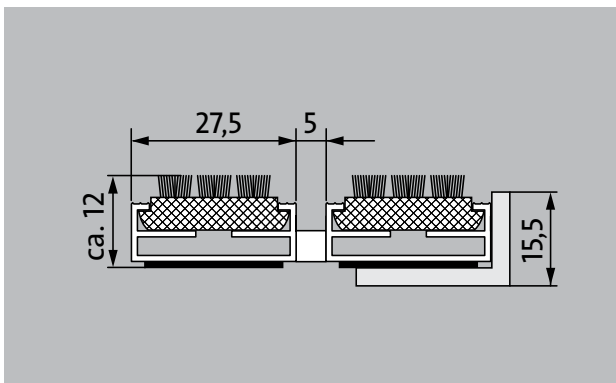

emco DIPLOMAT Original mit Cassettenbürste

Typ 512 CB

Die Original-Eingangsmatte mit der witterungsbeständigen Einlage Cassettenbürste für spürbar gründlichen Grobschmutzabrieb ist mit parallel angeordneten Borstenbündeln bestückt. Optimal für Gebäude mit normaler bis starker Belastung ausgelegt.

Beschreibung

Aufrollbare und strapazierfähige Original-Eingangsmatte mit Standard-Einlage für die aufliegende Verlegung. Passgenaue Anfertigung in der Breite und Gehöhe ohne Ausgleichsprofil. Alle geometrischen Formen lieferbar.

rutschhemmende Eigenschaft R 13 nach DIN 51130

REACH conform

4 Jahre Garantie

Typ 512 CB

ca. Höhe (mm)	12
Hinweis zur Höhe	Die tatsächliche Höhe der Einlage kann aufgrund der Bürsten ca. 2mm höher sein.
Beroll- und Befahrbarkeit	Kinderwagen Einkaufswagen Rollstühle
Hinweis zur Beroll- und Befahrbarkeit	Hinweis: Bitte beachten Sie, dass bei regelmäßiger, starker Berollung die Borsten der Cassettenbürste ihre Standfestigkeit verlieren können.
Standard Profilstand ca. (mm)	5 , Abstandhalter aus Gummi
Karusselltüren	Bei Karusselltüren sind unsere Matten mit einem Stababstand von 3mm nach DIN EN 16005 erhältlich.
Verbindung	durch kunststoffummanteltes Stahlseil
Profilbreite (mm)	27,5
Gewicht (kg/m²)	13,6
Mattenteilung nach Werksnorm	ab einer Profillänge von 3000 mm oder einem Matten-Maximalgewicht von 25 kg. Profillängen ab 2300 mm gegen Aufpreis. Mattenteilung auf Kundenwunsch lieferbar.
Trägerprofil	aus Aluminium mit unterseitiger Gehschalldämmung
Trägerprofilfarbe	Gegen Aufpreis Eloxalfarben: EV3 Gold, C33 Mittelbronze, C35 Schwarz oder C31 Edelstahl
Trittfläche	eingelassene, widerstandsfähige, witterungsbeständige Cassettenprofile, bestückt mit parallel angeordneten Borstenbündeln. Tatsächliche Mattenhöhe: + 1 bis 2 mm.
Rutschsicherheit	rutschhemmende Eigenschaft R 13 nach DIN 51130
Brandverhalten	Brandverhalten der kompletten Mattenanlage (nur mit schwarzen Borstenbündeln) nach EN 13501 in Cfl-s1 auf Wunsch lieferbar (gegen Aufpreis).