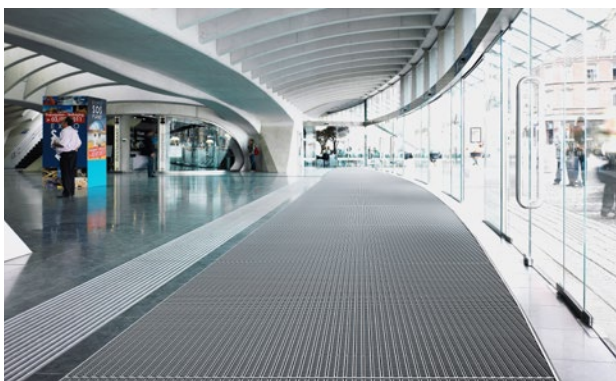

Außen (Zone 1)

Straßenstaub, Haare, Sand, Asche, Textilfasern, kleine Blätter und Zweige, Rollsplit, grober Sand, kleine Kieselsteine

Straßenstaub, Haare, Sand, Asche, Textilfasern, kleine Blätter und Zweige, etc.

rutschhemmende Eigenschaft R 13 nach DIN 51130

REACH conform

4 Jahre Garantie