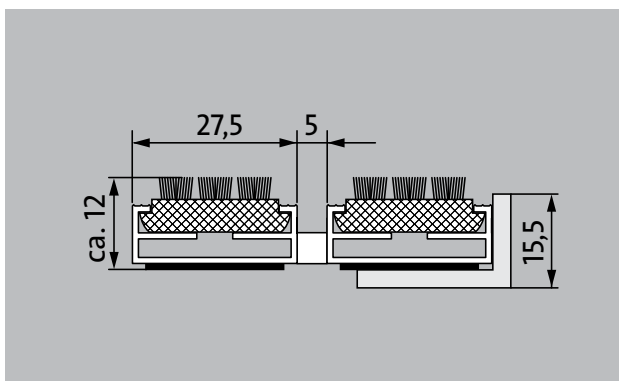

Emco DIPLOMAT Original s kazetovým kartáčem

Typ 512 CB

Originální vstupní rohož s vložkou odolnou proti povětrnostním vlivům s kazetovým kartáčem pro důkladné očištění hrubých nečistot je opatřena paralelně uspořádanými svazky žíní. Optimální pro budovy s normálním až silným zatížením.

1 **2** **3** Venkovní prostory (zóna 1)

popis

Svinovací a odolná originální vstupní rohož s extra širokými profilovými lištami a standardní vložkou pro instalování dosednutím. Přesná šířka vyhotovení a hloubka pro chůzi bez kompenzačního profilu. Dodáváme všechny geometrické tvary.

4-letá záruka

Typ 512 CB

přibl.výška (mm)	12
Pokyny pro výšku	Skutečná výška vložky může být u kartáčků cca o 2 mm vyšší.
rolovatelnost o odolnost při pojezdech	dětské kočárky nákupní vozíky invalidní vozíky
Pokyny pro srolování a pojezdy	Upozornění: Při častém rolování mohou kartáčky v kazetových kartáčích ztratit svou pevnost
standartní vzdálenost mezi profily cca (mm)	5 mm gumové distanční kroužky
Otočné dveře	Pro otočné dveře jsou naše rohože k dispozici s roztečí profilů 3 mm podle normy DIN EN 16005.
spojení	díky ocelovému lanku potaženému plastem
Šířka profilu (mm)	27,5
hmotnost (kg/m2)	13,6
Dělení rohoží dle dílenské normy	od délky profilu 3000 mm nebo celkové maximální váhy rohože 25 kg. Profily delší než 2300 mm k dodání za přírážku. Dělení rohoží dle požadavku zákazníka.
nosný profil	z hliníku s kročejovou zvukovou izolací na spodní straně
Barva nosného profilu	eloxované barvy za příplatek: EV3 zlatá, C33 střední bronz, C35 černá nebo C31 nerezová ocel.
pochozí plocha	zapuštěné, vlhkost odpuzující, povětrnostním vlivům odolné kazetové profily, sestávající z paralelně uspořádaných štětinových kartáčků. Faktická výška rohože +1 až 2 mm
protiskluznost	odolnost proti skluzu R 13 dle DIN 51130
reakce na oheň	Protipožární vlastnosti kompletní rohožové sestavy (pouze s černými štětinkami) k dodání dle normy EN 13501 v Cfl-s1 (za přírážku)