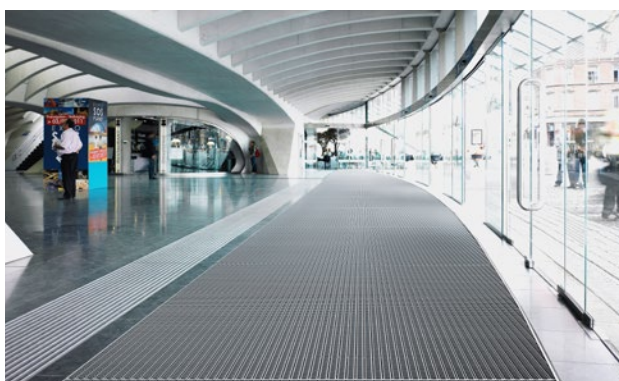

Emco DIPLOMAT Original s kazetovým kartáčem

Typ 512 CB

Originální vstupní rohož s vložkou odolnou proti povětrnostním vlivům s kazetovým kartáčem pro důkladné očištění hrubých nečistot je opatřena paralelně uspořádanými svazky žíní. Optimální pro budovy s normálním až silným zatížením.

1 **2** **3** Venkovní prostory (zóna 1)

popis

Svinovací a odolná originální vstupní rohož s extra širokými profilovými lištami a standardní vložkou pro instalování dosednutím. Přesná šířka vyhotovení a hloubka pro chůzi bez kompenzačního profilu. Dodáváme všechny geometrické tvary.

4-letá záruka

Typ 512 CB

přibl.výška (mm)	12
Pokyny pro výšku	Skutečná výška vložky může být u kartáčků cca o 2 mm vyšší.
rolovatelnost o odolnost při pojezdech	dětské kočárky nákupní vozíky invalidní vozíky
Pokyny pro srolování a pojezdy	Upozornění: Při častém rolování mohou kartáčky v kazetových kartáčích ztratit svou pevnost
standartní vzdálenost mezi profily cca (mm)	5 mm gumové distanční kroužky
Otočné dveře	Pro otočné dveře jsou naše rohože k dispozici s roztečí profilů 3 mm podle normy DIN EN 16005.
spojení	díky ocelovému lanku potaženému plastem
Šířka profilu (mm)	27,5
hmotnost (kg/m2)	13,6
Dělení rohoží dle dílenské normy	od délky profilu 3000 mm nebo celkové maximální váhy rohože 25 kg. Profily delší než 2300 mm k dodání za přírážku. Dělení rohoží dle požadavku zákazníka.
nosný profil	z hliníku s kročejovou zvukovou izolací na spodní straně
Barva nosného profilu	eloxované barvy za příplatek: EV3 zlatá, C33 střední bronz, C35 černá nebo C31 nerezová ocel.
pochozí plocha	zapuštěné, vlhkost odpuzující, povětrnostním vlivům odolné kazetové profily, sestávající z paralelně uspořádaných štětinových kartáčků. Faktická výška rohože +1 až 2 mm
protiskluznost	odolnost proti skluzu R 13 dle DIN 51130
reakce na oheň	Protipožární vlastnosti kompletní rohožové sestavy (pouze s černými štětinkami) k dodání dle normy EN 13501 v Cfl-s1 (za přírážku)