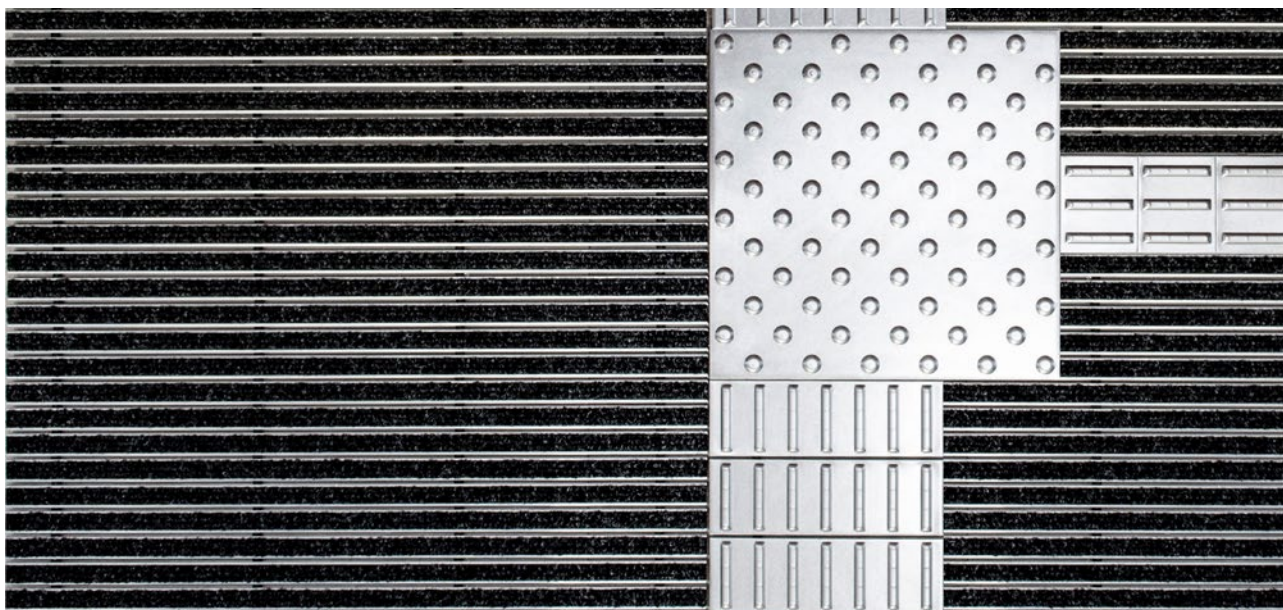

emco DIPLOMAT Original SPIN® Safe con inserto di feltro

tipo 12 SPIN/R

Il sistema di guida tattile per i più alti standard di design e funzionalità.

1 **2** **3** Interni ed esterni (coperti, zona 1+2)

descrizione

Tappeto d'ingresso molto resistente e arrotolabile, per la posa in appoggio sul pavimento. Dotato di piastrelle in acciaio inox in versione stretta (122 mm) o larga (300 mm) per creare percorsi tattili. La piastrella include rispettivamente 3 barre profilate in alluminio. Produzione su misura per la larghezza. Per la profondità si possono realizzare misure modulari in segmenti da 100 mm. Optional con piastrelle a bolle come zona di avvertimento pericoli.

Interni ed esterni (coperti, zona 1+2)

polvere stradale, capelli, sabbia, cenere, fibre tessili, foglioline e rametti, ecc.

I tappeti tecnici d'ingresso emco come sistema di segnaletica per ipovedenti

caratteristica antiscivolo R 11 conforme alla norma DIN 51130.

4 anni di garanzia

tipo 12 SPIN/R

altezza appr. (mm)	15.9
transitabilità	sedie a rotelle carrozzina Carrello porta-sacchi sedie a rotelle
distanza profili standard ca. (mm)	5 , distanziatore di gomma
collegamento	con cavo di acciaio rivestito di plastica
Max. larghezza / lunghezza del profilo per singola sezione (mm)	1200
Larghezza profilo (mm)	28.65
profilo portante	Telaio di supporto rinforzato realizzato in alluminio rigido con isolamento fonoassorbente sul lato inferiore
Superficie di calpestio	Ad incasso, robusto, resistente alle intemperie con strisce di feltro per la raccolta ottimale dello sporco. Combinato con piastrelle in acciaio inox per l'orientamento per i non vedenti nella zona d'ingresso.
sicurezza antiscivolo	proprietà antiscivolo dell'inserto: R11, proprietà antiscivolo della piastrella in acciaio inox: R11 (secondo DIN 51130)
Solidità del colore alla luce artificiale ISO 105-B02	buono 6
Solidità del colore allo sfregamento ISO 105 X12	buono 4
Solidità del colore all'acqua ISO 105 E01	buono 5