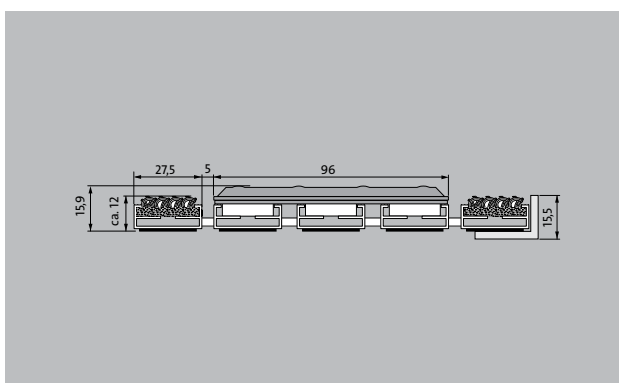

emco DIPLOMAT Original SPIN® Safe con inserto di feltro

tipo 12 SPIN/R

Il sistema di guida tattile per i più alti standard di design e funzionalità.

1 **2** **3** Interni ed esterni (coperti, zona 1+2)

descrizione

Tappeto d'ingresso molto resistente e arrotolabile, per la posa in appoggio sul pavimento. Dotato di piastrelle in acciaio inox in versione stretta (122 mm) o larga (300 mm) per creare percorsi tattili. La piastrella include rispettivamente 3 barre profilate in alluminio. Produzione su misura per la larghezza. Per la profondità si possono realizzare misure modulari in segmenti da 100 mm. Optional con piastrelle a bolle come zona di avvertimento pericoli.