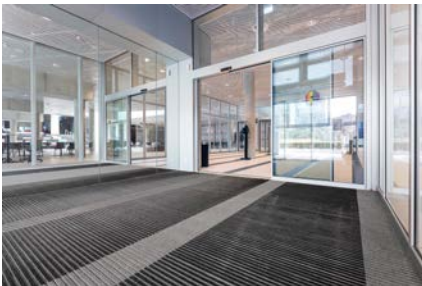

## BILDINDEX

Fotorechte: emco Bautechnik GmbH

Bild 1  
Architekt Dirk Michalski (Foto: privat)

Bild 2  
Ein gutes Beispiel für Barrierefreiheit ist das emco TLS (Taktiler Leitsystem).

Bild 3  
Eine emco Eingangsmatte mit einem taktilen Bodenleitsystem durch farb- und Höhenunterschiede.

Bild 4  
Fortführung des Systems in den Innenbereich des Gebäudes.