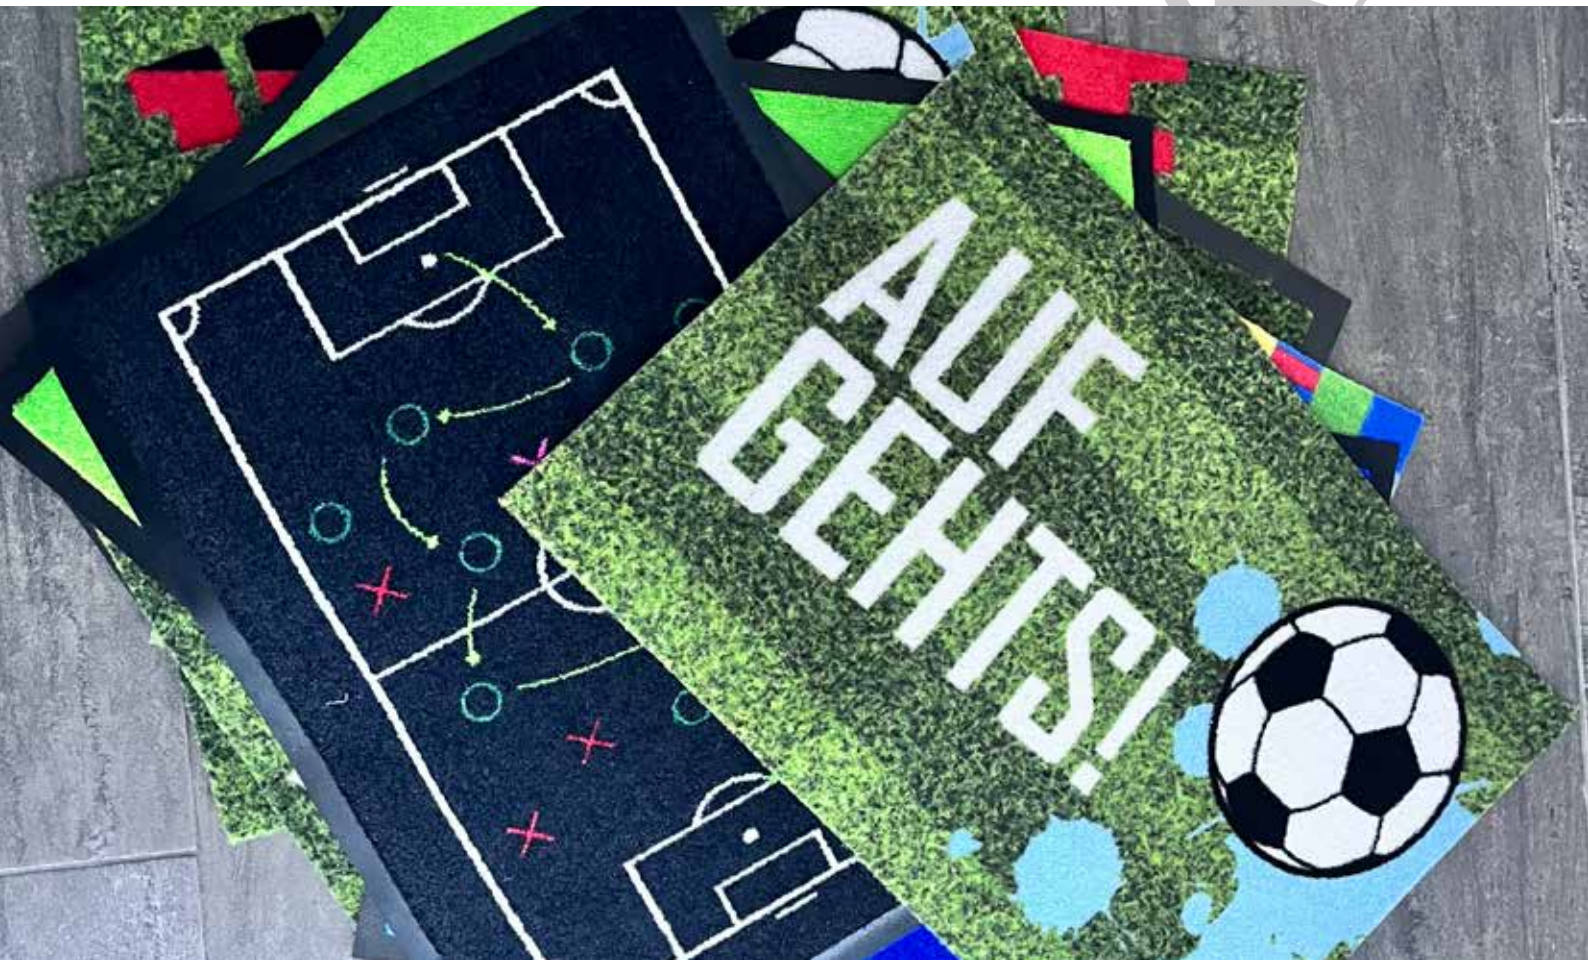

Alle Designs auch in
unterschiedlichen Sprachen verfügbar