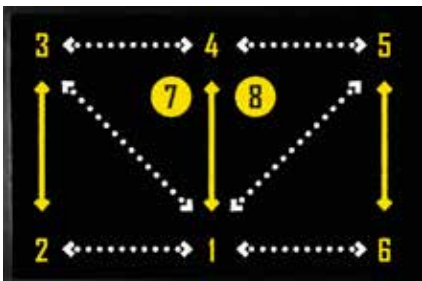

EM2024 ms70194b