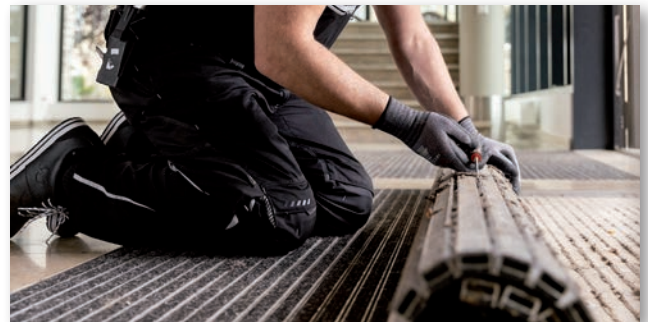

## Die Vorteile unserer Produkte gegenüber Standard-Schmutzfangmatten:

- ✓ Verringert die Gefahr von Rutschunfällen..
- ✓ Wertehalt der nachgelagerten Bodenbeläge.
- ✓ Hohe Einsparungen der Reinigungskosten.
- ✓ Durch die offene Konstruktion der emco Eingangsmattensysteme verbleibt kein Schmutz auf der Matte und wird nicht vom nächsten Besucher aufgenommen.
- ✓ Alles aus einer Hand: Eingangsmatten, Sauberlauf-Bahnen, Sauberlauf-Beläge und Teppichmatten.
- ✓ Hohe Langlebigkeit der Systeme.
- ✓ Viel oder wenig Platz? Unsere maßgeschneiderten Lösungen in Kombination – als Eingangsmattensystem, hochwertige Sauberlaufware oder Schmutzfangmatte - sind überall einsetzbar.
- ✓ Die textilen Einlagen sind bei Abnutzung und/oder Beschädigung leicht zu ersetzen.
- ✓ Ihr Eingangsbereich erhält ein hochwertiges Aussehen!

schied! Unsere Sauberlaufsysteme als Kombination von Eingangsmatten, Sauberlauf und Schmutzfangmatten werden in Art und Größe an die spezifischen Anforderungen des Nutzers angepasst, sparen Reinigungskosten, verlängern die Lebensdauer der nachgelagerten Böden und sorgen für ein attraktives Erscheinungsbild der Schule! Außerdem verringern sie die Gefahr von Rutschunfällen.

# Wartung & Service

Schmutz sammelt sich zwischen den Profilen...

...und wird im Mattenbett - optional in einer Schmutzauffangwanne - bis zur nächsten Grundreinigung gesammelt.

Wo Tausende von Begehungen erfolgt sind, sind manchmal Erneuerungen nötig. Durch einen Wechsel der textilen Einlagen lässt sich die Lebensdauer der Eingangsmatten leicht verlängern. Das Aluminium-Trägerprofil bleibt gleich, nur die Einlagen werden ausgetauscht. Mit einer speziell entwickelten Vorrichtung kann dieser Wechsel vor Ort durchgeführt werden - dadurch ist die Eingangsmatte direkt wieder einsatzbereit.

Die Eingangsmatten sind aufrollbar, so dass der Schmutz leicht von der Matte entfernt werden kann.

emco bietet eine breite Palette von Möglichkeiten in Bezug auf Design, Formen, Farben und Materialien.