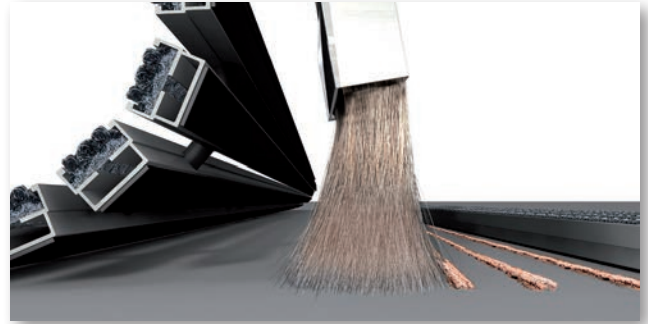

### Innenbereich

# Wartung & Service

Schmutz sammelt sich zwischen den Profilen...

...und wird im Mattenbett - optional in einer Schmutzauffangwanne - bis zur nächsten Grundreinigung gesammelt.

Wo Tausende von Begehungen erfolgt sind, sind manchmal Erneuerungen nötig. Durch einen Wechsel der textilen Einlagen lässt sich die Lebensdauer der Eingangsmatten leicht verlängern. Das Aluminium-Trägerprofil bleibt gleich, nur die Einlagen werden ausgetauscht. Mit einer speziell entwickelten Vorrichtung kann dieser Wechsel vor Ort durchgeführt werden - dadurch ist die Eingangsmatte direkt wieder einsatzbereit.