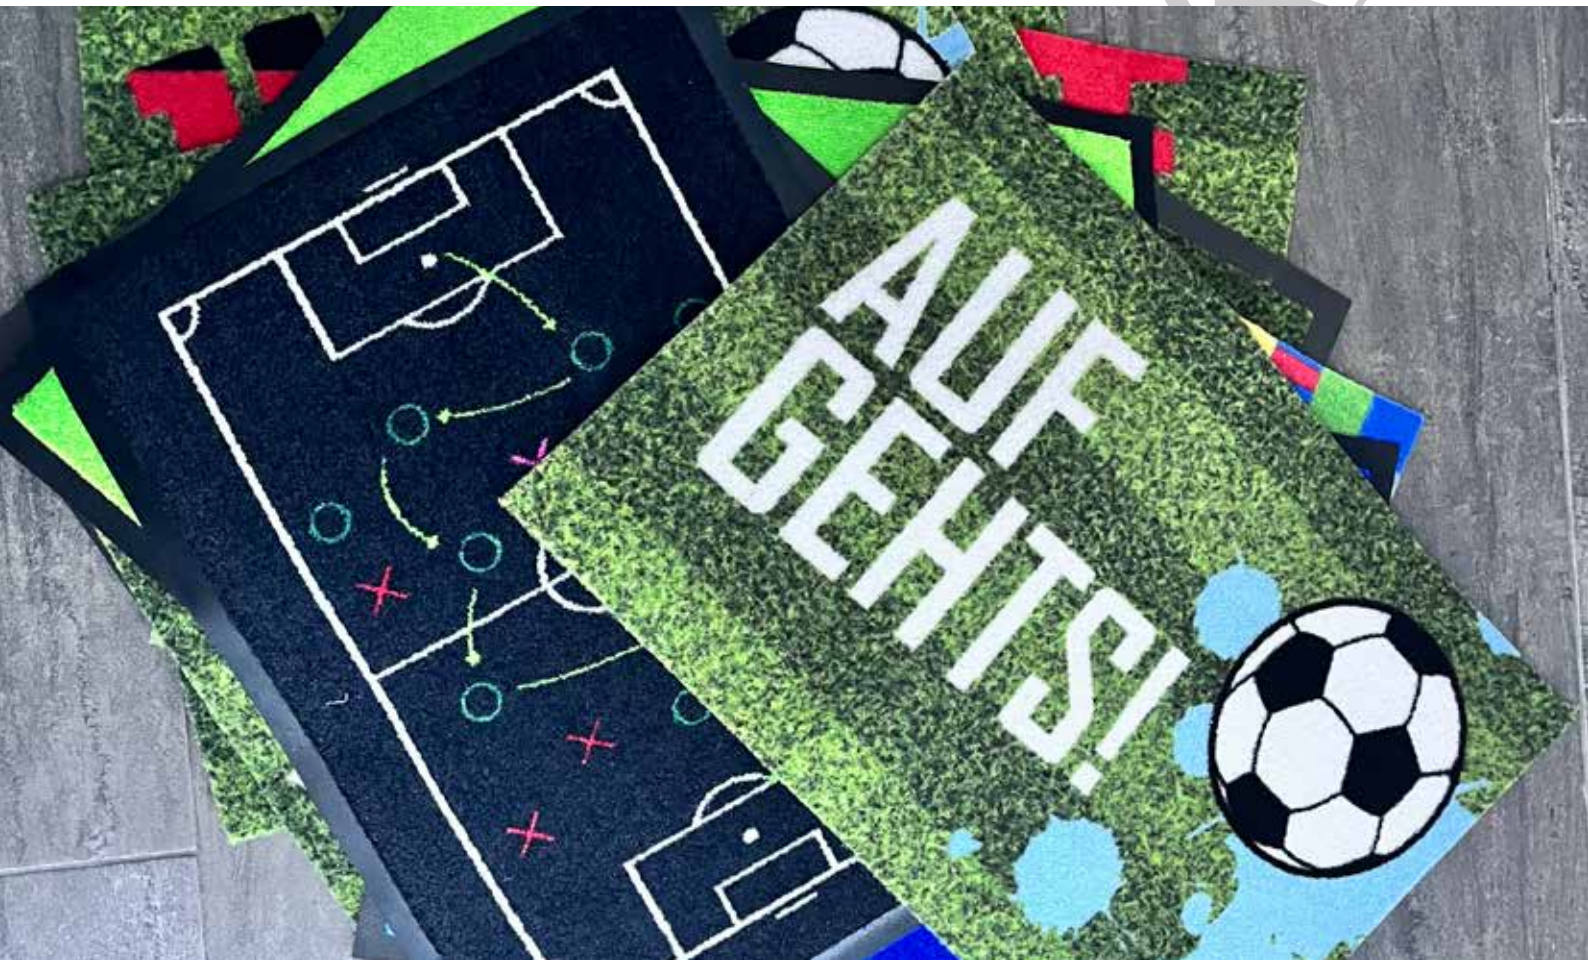

Alle Designs auch in unterschiedlichen Sprachen verfügbar